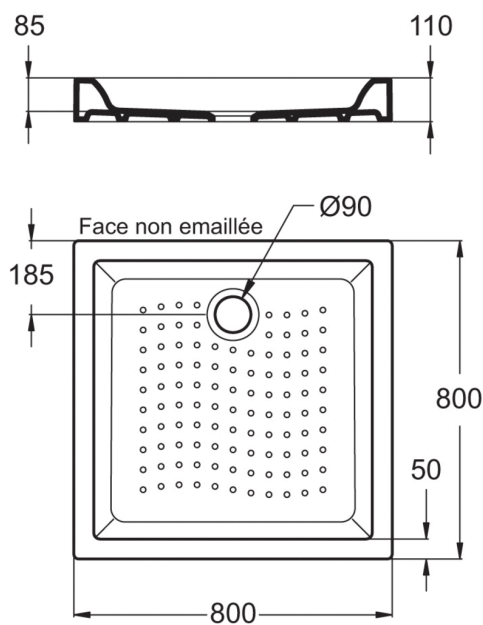

Code article: P3275  
ULYSSE  
Receveur 80 x 80 cm

**PORCHER**  
LA CONFIANCE INSTALLÉE

Receveur carré

Poids : 41 kg

En céramique. A poser

Pose obligatoire du vidage contre le mur

Hauteur 11 cm

A équiper d'une bonde non fournie Ø 90 mm - réf. R6102AA