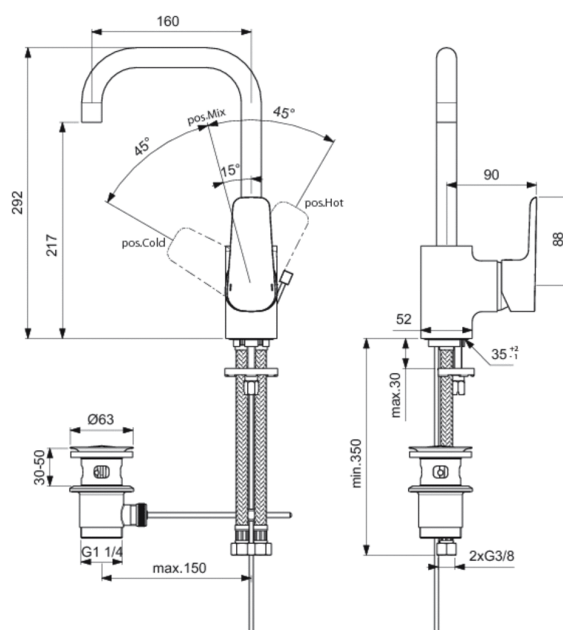

Code article: B0753  
KHEOPS  
Mitigeur lavabo monotrou

#### Lavabo

Tirette et bonde polypropylène

Bec tube orientable avec aérateur intégré

Cartouche Ø 40 mm à disques céramique - réf. B964932NU

avec limiteur de température intégré et

limiteur de débit 50 % déverrouillable - réf. B960477NU

Flexibles d'alimentation PEX 3/8" 350 mm

Système de fixation rapide EASY-FIX

Hauteur sous aérateur 217 mm. Hauteur totale 292 mm. Projection 160 mm