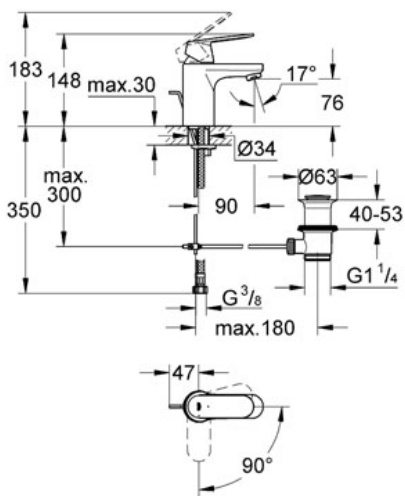

EUROSMART COSMOPOLITAN

Mitigeur monocommande 1/2"

" Lavabo

Taille S

Référence : 32828

GROHE s.a.r.l | Siège, salle d'exposition – 60, Boulevard de la Mission Marchand
92418 Courbevoie – La Défense Cedex
Tél +33 (0)1 49 97 29 00 | Fax +33(0)1 55 70 20 38

Pure Freude
an Wasser

GROHE

Descriptif Produit :

Mitigeur monocommande 1/2" Lavabo
Taille S

Spécifications Produit :

Monotrou sur plaque

GROHE StarLight® chrome éclatant et durable

GROHE SilkMove® Cartouche en céramique 35 mm **C3** avec butée éco 1/2 débit et ouverture dans l'axe central en eau froide

GROHE QuickFix® installation rapide

Levier de commande métallique

Mousseur

Tirette et garniture de vidage 1 1/4"

Flexibles de raccordement souples, sertis d'usine

Limiteur de température optionnel (08 791)