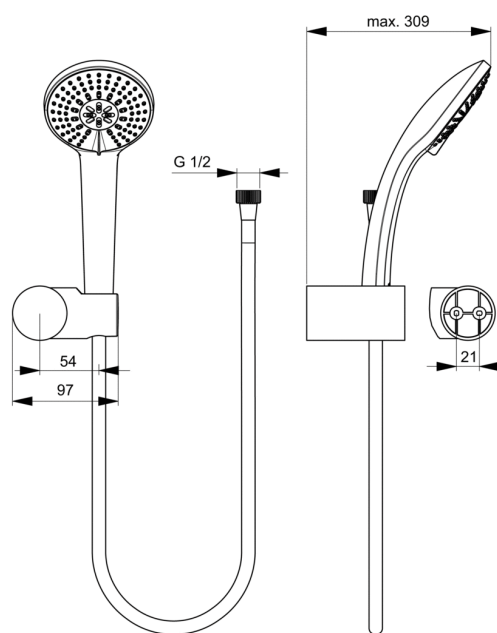

Code article: B9456
IDEALRAIN
Set de douche Douchette Ø 100 mm

Set de douche Idealrain

Support mural articulé
Douchette double coque
avec réducteur de débit 8 l/mn sous 3 bars
3 fonctions : jet pluie, pluie concentrée, massage
Anticalcaire. Picots en silicone
Flexible anti-torsion Idealflex 1,75 m

Finitions*

Variantes du produit

SET DE DOUCHE
DOUCHETTE Ø 140 MM

B9466

*Finitions: AA = Chrome