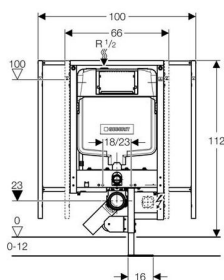

Bâti-support Duofix PLUS UP720, Extra-plat Extensible un Pied en Applique

NOUVEAU

Utilisation

- ✓ Pour installation d'une cuvette suspendue
- ✓ Pour l'installation d'un WC ou salle de bain exigue
- ✓ Pour la création d'une construction légère à hauteur partielle devant un mur massif
- ✓ Pour fixation latérale sur mur porteur
- ✓ Pour le raccordement de Geberit AquaClean
- ✓ Pour raccordement à l'évacuation verticale et horizontale

Caractéristiques

- Hauteur du bâti-support 112 cm
- Profondeur du bâti-support de seulement 9 cm
- Largeur réglable 66 - 100 cm
- Réservoir encastré UP720 à déclenchement frontal
- Rinçage double touche avec plaque de déclenchement Sigma50, Sigma20, Samba ou Bolero
- Rinçage simple touche avec plaque de déclenchement Sigma10
- Chasse interrompable avec plaque de déclenchement Rumba, Mambo ou Tango
- Robinet flotteur Impuls380
- Châssis galvanisé coloris bleu
- Avec support d'habillage intégré
- Pieds à blocage automatique, réglables 0 - 12 cm
- Réservoir encastré isolé contre la condensation
- Pour déclenchement mécanique, électronique ou déclenchement pneumatique simple touche

Détails du produit

Volume de chasse, réglage d'usine	6 et 3	l
Grand volume, plage de réglage	6 / 9	l
Petit volume	3	l
Plage de pression d'alimentation	0,1 - 10	bar
Température d'utilisation de l'eau max.	25	°C

Livré avec

- Jeu de fixations murales Duofix PLUS UP720
- Alimentation R 1/2" avec robinet d'arrêt anneau adaptateur (compatible avec MeplaFix)
- Deux bouchons de protection
- Coude de chasse
- Boîtier de réservation
- 2 tiges filetées M12 pour fixation de la céramique
- Jeu de manchettes de raccordement ø 90 mm
- Coude d'évacuation WC, PE-HD, 90 mm, allongé
- Manchon de départ de WC, PE-HD, ø 90 mm
- Matériel de fixation
- Joint à lèvres EPDM 90/110 mm
- 2 fixations murales
- Fourreau pour alimentation de Geberit AquaClean