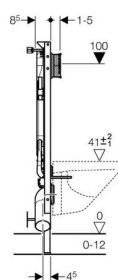

Bâti-support Duofix PLUS UP720, Extra-plat Extensible un Pied en Applique

NOUVEAU

Utilisation

- ✓ Pour installation d'une cuvette suspendue
- ✓ Pour l'installation d'un WC ou salle de bain exigue
- ✓ Pour la création d'une construction légère à hauteur partielle devant un mur massif
- ✓ Pour fixation latérale sur mur porteur
- ✓ Pour le raccordement de Geberit AquaClean
- ✓ Pour raccordement à l'évacuation verticale et horizontale

Caractéristiques

- Hauteur du bâti-support 112 cm
- Profondeur du bâti-support de seulement 9 cm
- Largeur réglable 66 - 100 cm
- Réservoir encastré UP720 à déclenchement frontal
- Rinçage double touche avec plaque de déclenchement Sigma50, Sigma20, Samba ou Bolero
- Rinçage simple touche avec plaque de déclenchement Sigma10
- Chasse interrompable avec plaque de déclenchement Rumba, Mambo ou Tango
- Robinet flotteur Impuls380
- Châssis galvanisé coloris bleu
- Avec support d'habillage intégré
- Pieds à blocage automatique, réglables 0 - 12 cm
- Réservoir encastré isolé contre la condensation
- Pour déclenchement mécanique, électronique ou déclenchement pneumatique simple touche

Détails du produit

Volume de chasse, réglage d'usine	6 et 3	l
Grand volume, plage de réglage	6 / 9	l
Petit volume	3	l
Plage de pression d'alimentation	0,1 - 10	bar
Température d'utilisation de l'eau max.	25	°C

Livré avec

- Jeu de fixations murales Duofix PLUS UP720
- Alimentation R 1/2" avec robinet d'arrêt anneau adaptateur (compatible avec MeplaFix)
- Deux bouchons de protection
- Coude de chasse
- Boîtier de réservation
- 2 tiges filetées M12 pour fixation de la céramique
- Jeu de manchettes de raccordement ø 90 mm
- Coude d'évacuation WC, PE-HD, 90 mm, allongé
- Manchon de départ de WC, PE-HD, ø 90 mm
- Matériel de fixation
- Joint à lèvres EPDM 90/110 mm
- 2 fixations murales
- Fourreau pour alimentation de Geberit AquaClean