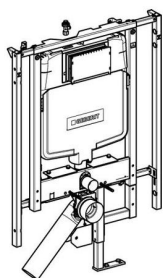

Bâti-support Duofix PLUS UP720, Extra-plat Extensible un Pied en Applique

NOUVEAU

Utilisation

- ✓ Pour installation d'une cuvette suspendue
- ✓ Pour l'installation d'un WC ou salle de bain exigue
- ✓ Pour la création d'une construction légère à hauteur partielle devant un mur massif
- ✓ Pour fixation latérale sur mur porteur
- ✓ Pour le raccordement de Geberit AquaClean
- ✓ Pour raccordement à l'évacuation verticale et horizontale

Caractéristiques

- Hauteur du bâti-support 112 cm
- Profondeur du bâti-support de seulement 9 cm
- Largeur réglable 66 - 100 cm
- Réservoir encastré UP720 à déclenchement frontal
- Rinçage double touche avec plaque de déclenchement Sigma50, Sigma20, Samba ou Bolero
- Rinçage simple touche avec plaque de déclenchement Sigma10
- Chasse interrompable avec plaque de déclenchement Rumba, Mambo ou Tango
- Robinet flotteur Impuls380
- Châssis galvanisé coloris bleu
- Avec support d'habillage intégré
- Pieds à blocage automatique, réglables 0 - 12 cm
- Réservoir encastré isolé contre la condensation
- Pour déclenchement mécanique, électronique ou déclenchement pneumatique simple touche

Détails du produit

Volume de chasse, réglage d'usine	6 et 3	l
Grand volume, plage de réglage	6 / 9	l
Petit volume	3	l
Plage de pression d'alimentation	0,1 - 10	bar
Température d'utilisation de l'eau max.	25	°C

Livré avec

- Jeu de fixations murales Duofix PLUS UP720
- Alimentation R 1/2" avec robinet d'arrêt anneau adaptateur (compatible avec MeplaFix)
- Deux bouchons de protection
- Coude de chasse
- Boîtier de réservation
- 2 tiges filetées M12 pour fixation de la céramique
- Jeu de manchettes de raccordement ø 90 mm
- Coude d'évacuation WC, PE-HD, 90 mm, allongé
- Manchon de départ de WC, PE-HD, ø 90 mm
- Matériel de fixation
- Joint à lèvres EPDM 90/110 mm
- 2 fixations murales
- Fourreau pour alimentation de Geberit AquaClean