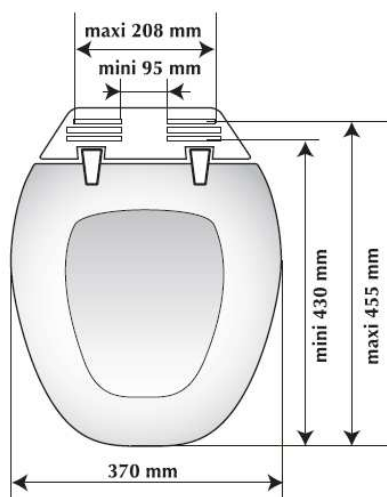

- Silencieux grâce au système à descente ralentie
- Allongement de la durée de vie du siège de toilette et de la faïence

Descriptif

- Laqué Blanc
- Abattant Bois compressé
- Dormant plastique permettant une fermeture contrôlée du siège et du couvercle
- Ecrous rapides
- Antibactérien
- 2,620 kg

Dimensions:

- 370 x 50 x 480 mm

Référence	Désignation	L (mm)	H (mm)	P (mm)
M4006511	Abattant MURMURE Blanc	370	50	480