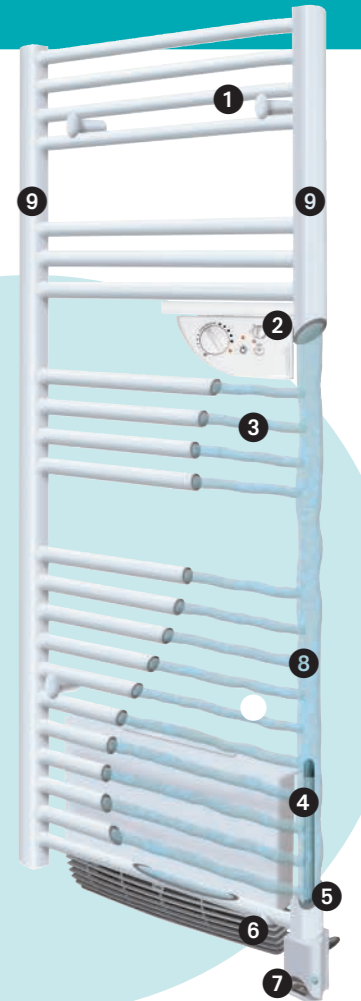

PRINCIPE DE CHAUFFE

Résistance blindée, avec limiteur de sécurité, plongée dans un fluide thermo-conducteur

ÉNERGIE

Électrique (fonctionne en autonomie toute l'année), ou mixte (fonctionne en toute autonomie électrique l'été et l'hiver relié à la chaudière).

BOÎTIER DE COMMANDE

Molette de réglage de la température avec témoin de chauffe, bouton turbo avec molette de réglage de la durée (1/4 h, 1/2 h, 1 h ou 2 h)

MODÈLE VENTILO

Idéal en complément de chauffe, pour augmenter rapidement la température de la salle de bains (puissance supplémentaire de 1000 W). Avec filtre anti-poussières amovible et nettoiable.

Programmation individuelle en option.