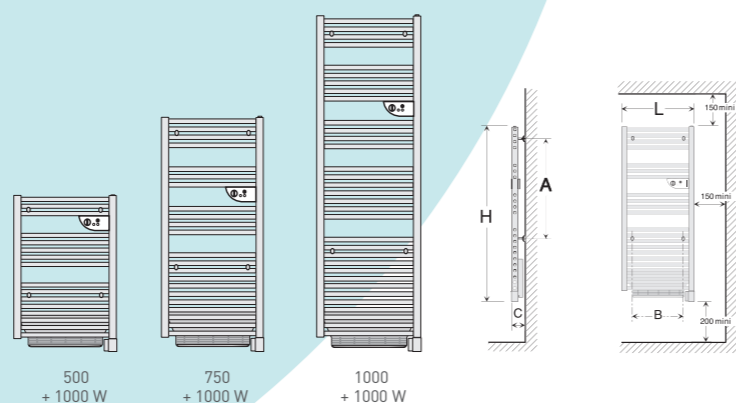

### DIMENSIONS ET COTES D'INSTALLATION

	PUISSANCE (watts)	PUISSANCE EAU CHAUDE* (watts)	LARG. X H (mm)	ÉPAISSEUR COTE C (mm)	COTE A (mm)	COTE B (mm)	POIDS NU (kg)	CODE DROIT
ÉLECTRIQUE VENTILO	500 / + 1 000	-	550 x 829	150	451	386	17	850115
	750 / + 1 000	-	550 x 1 239		861		23	850117
	1 000 / + 1 000	-	550 x 1 772		1 394		32	850120
ÉLECTRIQUE	500	-	550 x 815	105	656	400	15	850105
	750	-	550 x 1 225		1 066		21	850107
	1 000	-	550 x 1 749		1 599		30	850110
MIXTE VENTILO*	500 / + 1 000	367	550 x 829	150	451	386	12,5	851115
	750 / + 1 000	571	550 x 1 239		861		17	851117
	1 000 / + 1 000	876	550 x 1 772		1 394		23	851120