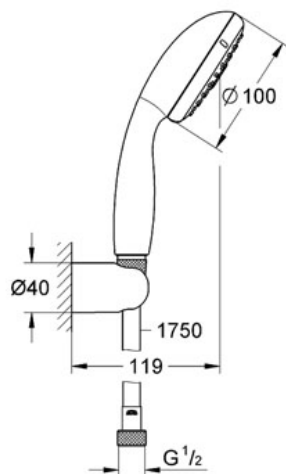

NEW TEMPESTA 100

Support de douche mural 3 jets

Référence : 27849

GROHE s.a.r.l | Siège, salle d'exposition – 60, Boulevard de la Mission Marchand
92418 Courbevoie – La Défense Cedex
Tél +33 (0)1 49 97 29 00 | Fax +33(0)1 55 70 20 38

Pure Freude
an Wasser

GROHE

Descriptif Produit :

Support de douche mural 3 jets

Spécifications Produit :

GROHE StarLight® chrome éclatant et durable
Douchette (28 261 001)

GROHE CoolTouch® Minimise les risques de brûlures

GROHE DreamSpray® jet parfaitement uniforme

Constitué de:

Support mural pour douchette (28 605)

Non orientable

Flexible Relexaflex 1750 mm (28 154)

Procédé anti-calcaire **SpeedClean®**

Inner WaterGuide longévité maximale

ShockProof anneau en silicone

Finition :

□ 27849 000 Chromé