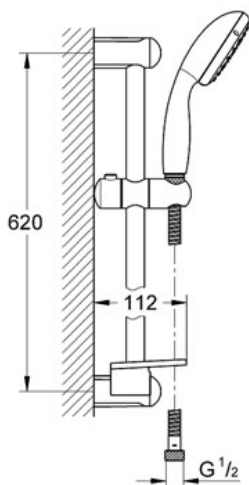

NEW TEMPESTA 100

Ensemble de douche complet 2 jets

Référence : 27926

GROHE s.a.r.l | Siège, salle d'exposition – 60, Boulevard de la Mission Marchand
92418 Courbevoie – La Défense Cedex
Tél +33 (0)1 49 97 29 00 | Fax +33(0)1 55 70 20 38

Pure Freude
an Wasser

GROHE

Descriptif Produit :

Ensemble de douche complet 2 jets

Spécifications Produit :

GROHE StarLight® chrome éclatant et durable

GROHE CoolTouch® Minimise les risques de brûlures

GROHE DreamSpray® jet parfaitement uniforme

GROHE EasyReach® porte savon (27 596)

Contient :

Douchette (27 597 00E)

Barre de douche 600 mm (27 523)

Flexible Relexaflex 1750 mm (28 154)

Procédé anti-calcaire **SpeedClean®**

Inner WaterGuide longévité maximale

ShockProof anneau en silicone

Finition :

□ 27926 000 Chromé