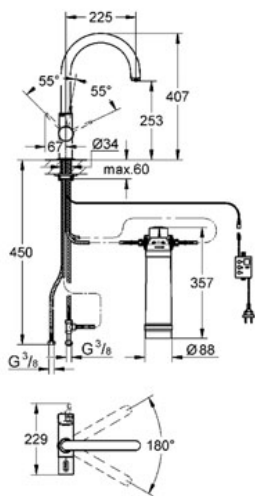

Kit de démarrage

Référence : 33249

GROHE s.a.r.l | Siège, salle d'exposition – 60, Boulevard de la Mission Marchand
92418 Courbevoie – La Défense Cedex
Tél +33 (0)1 49 97 29 00 | Fax +33(0)1 55 70 20 38

Pure Freude
an Wasser

GROHE