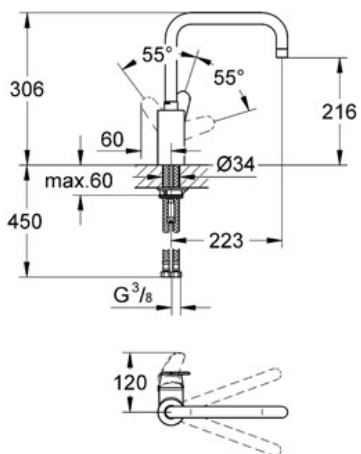

Pure Freude
an Wasser

GROHE

Descriptif Produit :
Mitigeur monocommande évier

Spécifications Produit :
Monotrou sur plage
GROHE StarLight® chrome éclatant et durable
GROHE SilkMove® Cartouche en céramique 35 mm
Limiteur de débit ajustable

Bec haut
Bec tube pivotant
0° / 150° / 360°
Mousseur
Flexibles de raccordement souples, sertis d'usine

Finition :
 32259 002 Chromé