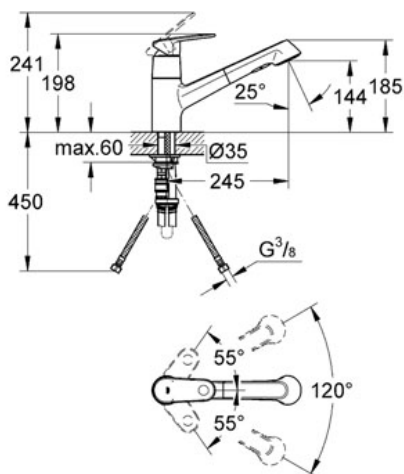

Pure Freude
an Wasser

GROHE

Descriptif Produit :
Mitigeur monocommande évier

Spécifications Produit :
Monotrou sur plaque
GROHE StarLight® chrome éclatant et durable
GROHE SilkMove® Cartouche en céramique 35 mm
Lever de commande métallique
Limiteur de débit ajustable
Douchette extractible
Flexibles de raccordement souples, sertis d'usine
Inverseur : Mousseur/Douchette
Procédé anti-calcaire **SpeedClean®**