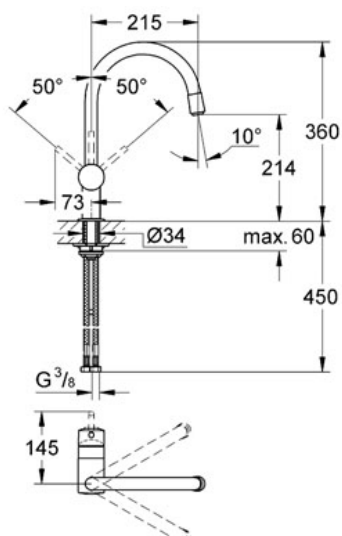

MINTA

Mitigeur monocommande évier

Référence : 32918

GROHE s.a.r.l | Siège, salle d'exposition – 60, Boulevard de la Mission Marchand
92418 Courbevoie – La Défense Cedex
Tél +33 (0)1 49 97 29 00 | Fax +33(0)1 55 70 20 38

Pure Freude
an Wasser

GROHE