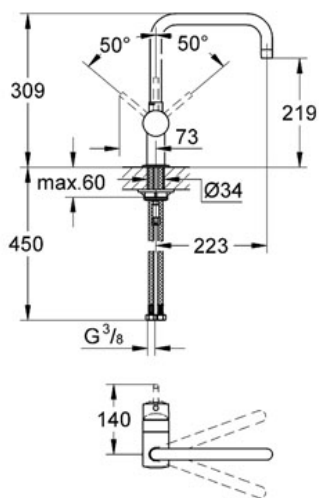

Pure Freude
an Wasser

GROHE

Descriptif Produit :

Mitigeur monocommande évier

Spécifications Produit :

Monotrou sur plage

GROHE StarLight® chrome éclatant et durable

GROHE SilkMove® Cartouche en céramique 46 mm

Limiteur de débit ajustable

Bec U

Bec tube pivotant

Mousseur

Flexibles de raccordement souples, sertis d'usine

Limiteur de température en option (46308)

Finition :

32488 000 Chromé