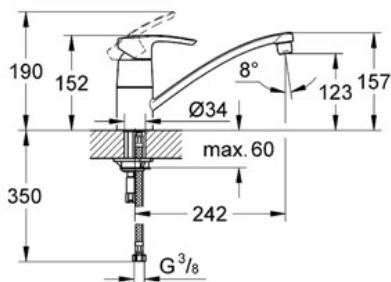

Pure Freude
an Wasser

GROHE

Descriptif Produit :
Mitigeur monocommande évier

Spécifications Produit :
Monotrou sur plaque
GROHE SilkMove® Cartouche en céramique 35 mm **C3** avec butée éco 1/2 débit et ouverture dans l'axe central en eau froide
GROHE StarLight® chrome éclatant et durable
Limiteur de débit ajustable
Bec tube pivotant
Mousseur
Flexibles de raccordement souples, sertis d'usine