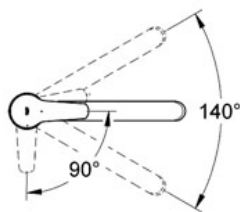

Pure Freude
an Wasser

GROHE

Descriptif Produit :
Mitigeur monocommande évier

Spécifications Produit :
Monotrou sur plaque
GROHE SilkMove® Cartouche en céramique 35 mm **C3** avec butée éco 1/2 débit et ouverture dans l'axe central en eau froide
GROHE StarLight® chrome éclatant et durable
Limiteur de débit ajustable
Bec tube pivotant
Mousseur
Flexibles de raccordement souples, sertis d'usine