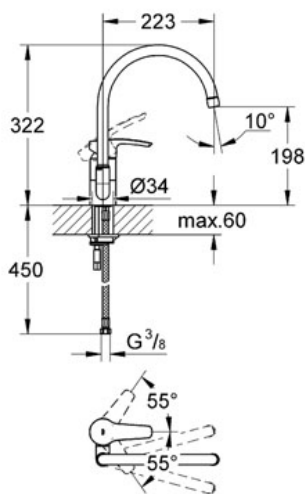

Pure Freude
an Wasser

GROHE

Descriptif Produit :
Mitigeur monocommande évier

Spécifications Produit :
Monotrou sur plage
GROHE StarLight® chrome éclatant et durable
GROHE SilkMove® Cartouche en céramique 46 mm
Limiteur de débit ajustable
Bec tube pivotant
Mousseur
Flexibles de raccordement souples, sertis d'usine