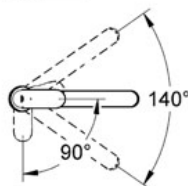

Pure Freude
an Wasser

GROHE

Descriptif Produit :
Mitigeur monocommande évier

Spécifications Produit :

Monotrou sur plaque

Bec Medium

GROHE StarLight® chrome éclatant et durable

GROHE SilkMove® Cartouche en céramique 35 mm **C3** avec butée éco 1/2 débit et ouverture dans l'axe central en eau froide

Limiteur de débit ajustable

Bec tube pivotant

Zone de rotation 140°

Mousseur

Flexibles de raccordement souples, sertis d'usine

Système de montage rapide

Finition :

□ 30199 000 Chromé