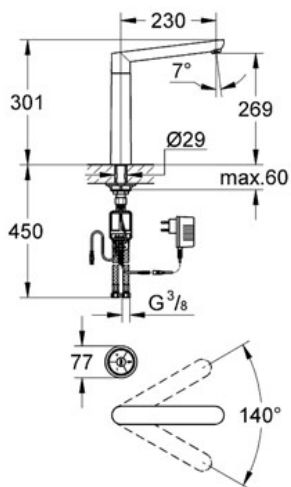

## Descriptif Produit : Mitigeur évier Digital