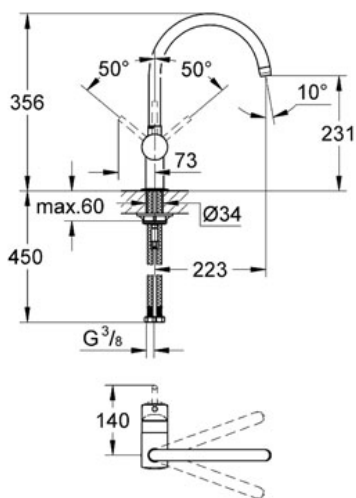

Pure Freude
an Wasser

GROHE

Descriptif Produit :

Mitigeur monocommande évier

Spécifications Produit :

Monotrou sur plage

GROHE StarLight® chrome éclatant et durable

GROHE SilkMove® Cartouche en céramique 46 mm

Limiteur de débit ajustable

Bec C

Bec tube pivotant

Mousseur

Flexibles de raccordement souples, sertis d'usine

Limiteur de température en option (46308)

Finition :

32917 000 Chromé

32917 DC0 Supersteel

Pression (bars)