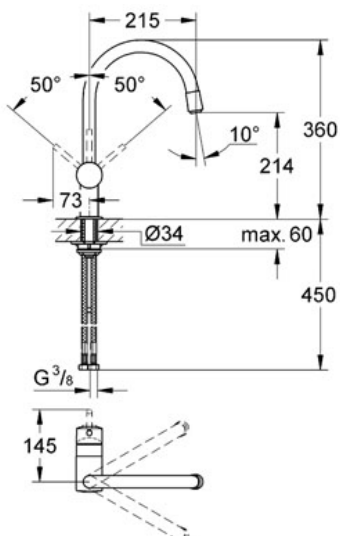

Pure Freude
an Wasser

GROHE

Descriptif Produit :

Mitigeur monocommande évier

Spécifications Produit :

Monotrou sur plage

GROHE StarLight® chrome éclatant et durable

GROHE SilkMove® Cartouche en céramique 46 mm

Limiteur de débit ajustable

Bec C

Bec tube pivotant

Mousseur extractible

Clapets anti-retour intégrés

Flexibles de raccordement souples, sertis d'usine

Limiteur de température en option (46308)

Zone de rotation à 360°

Finition :

32918 000 Chromé

32918 DC0 Supersteel

Pression (bars)