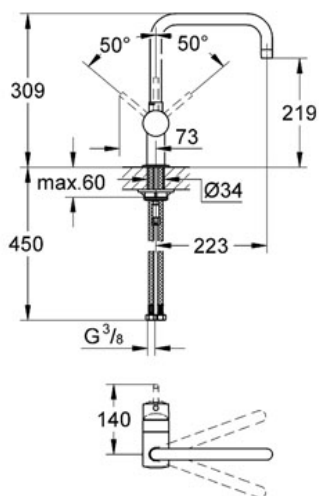

MINTA

Mitigeur monocommande évier

Référence : 32488

GROHE s.a.r.l | Siège, salle d'exposition – 60, Boulevard de la Mission Marchand
92418 Courbevoie – La Défense Cedex
Tél +33 (0)1 49 97 29 00 | Fax +33(0)1 55 70 20 38

Pure Freude
an Wasser

GROHE