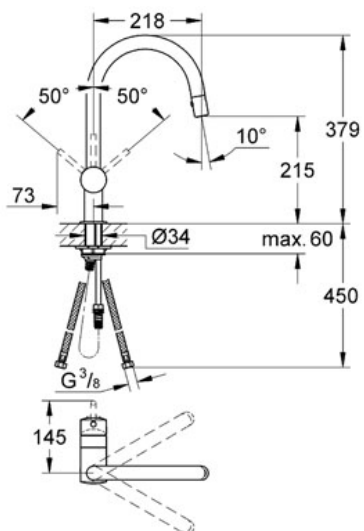

Pure Freude
an Wasser

GROHE

Descriptif Produit :

Mitigeur monocommande évier

Spécifications Produit :

Monotrou sur plage

GROHE StarLight® chrome éclatant et durable

GROHE SilkMove® Cartouche en céramique 46 mm

Limiteur de débit ajustable

Bec C

Bec tube pivotant

Mousseur extractible 2 jets

Ressort de rappel

Clapet anti-retour intégré

Inverseur : mousseur/jet de pluie

Flexibles de raccordement souples, sertis d'usine

Zone de rotation à 360°

Finition :

32321 000 Chromé

32321 DC0 Supersteel