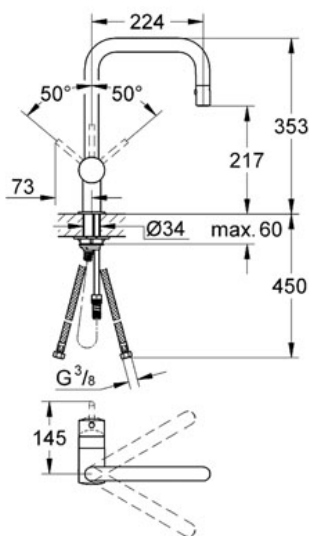

Pure Freude
an Wasser

GROHE

Descriptif Produit :
Mitigeur monocommande évier

Spécifications Produit :

Monotrou sur plage

GROHE StarLight® chrome éclatant et durable

GROHE SilkMove® Cartouche en céramique 46 mm

Limiteur de débit ajustable

Bec U

Bec tube pivotant

Mousseur extractible 2 jets

Ressort de rappel

Clapet anti-retour intégré

Inverseur : mousseur/jet de pluie

Flexibles de raccordement souples, sertis d'usine