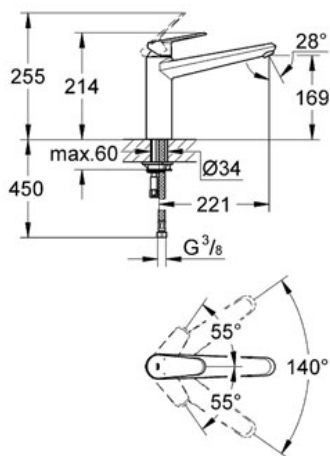

*Pure Freude
an Wasser*

GROHE
WAVE

Descriptif Produit :
Mitigeur monocommande évier

Spécifications Produit :

Monotrou sur plaque

GROHE StarLight® chrome éclatant et durable

GROHE SilkMove® Cartouche en céramique 35 mm

Limiteur de débit ajustable

Bec bas

Bec moulé pivotant

Zone de rotation 140°

Mousseur

Flexibles de raccordement souples, sertis d'usine

Finition :

□ 31236 002 Chromé