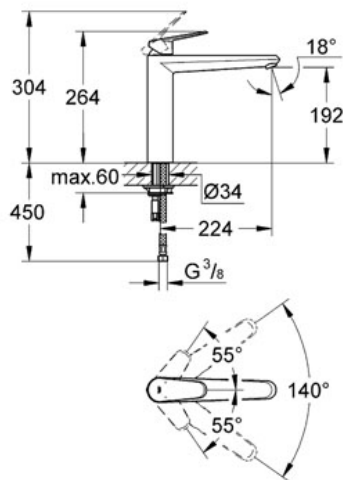

Pure Freude  
an Wasser

**GROHE**

**Descriptif Produit :**  
**Mitigeur monocommande évier**

**Spécifications Produit :**

**Bec Medium**

Monotrou sur plage

**GROHE SilkMove®** Cartouche en céramique 35 mm

**GROHE StarLight®** chrome éclatant et durable

Limiteur de débit ajustable

Bec coulé orientable avec butée

Mousseur

Flexibles de raccordement souples, sertis d'usine

Système de montage rapide

**Finition :**

□ 31244 002 Chromé