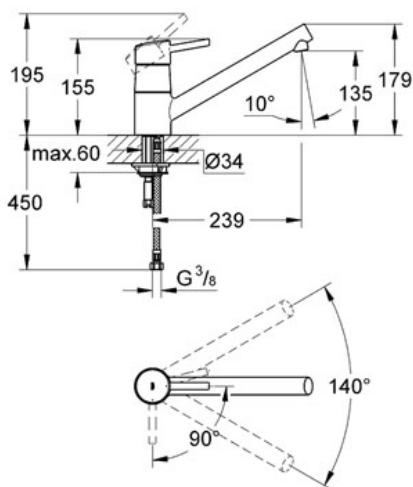

Pure Freude  
an Wasser

**GROHE**

**Descriptif Produit :**  
**Mitigeur monocommande évier**

**Spécifications Produit :**

Monotrou sur plage

**GROHE SilkMove®** Cartouche en céramique 35 mm **C3** avec butée éco 1/2 débit et ouverture dans l'axe central en eau froide

**GROHE StarLight®** chrome éclatant et durable

Limiteur de débit ajustable

Bec moulé pivotant

Zone de rotation 140°

Mousseur

Flexibles de raccordement souples, sertis d'usine

**Finition :**

□ 32660 001 Chromé