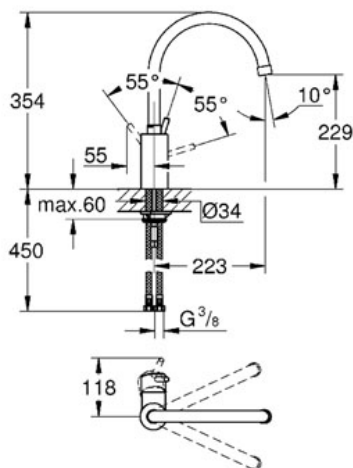

Pure Freude  
an Wasser

**GROHE**

**Descriptif Produit :**  
**Mitigeur monocommande évier**

**Spécifications Produit :**  
Monotrou sur plage  
**GROHE StarLight®** chrome éclatant et durable  
**GROHE SilkMove®** Cartouche en céramique 35 mm  
Limiteur de débit ajustable  
Bec tube pivotant  
Zone de rotation 140°  
Mousseur  
Flexibles de raccordement souples, sertis d'usine

**Finition :**  
 32662 001 Chromé