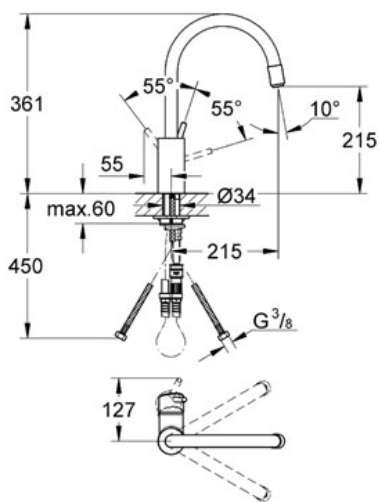

Pure Freude
an Wasser

GROHE

Descriptif Produit :
Mitigeur monocommande évier

Spécifications Produit :

Monotrou sur plaque

Bec haut

GROHE StarLight® chrome éclatant et durable

GROHE SilkMove® Cartouche en céramique 35 mm

Limiteur de débit ajustable

Bec tube pivotant

Zone de rotation à 360°

Mousseur extractible

Ressort de rappel

Flexibles de raccordement souples, sertis d'usine

Clapet anti-retour dans le départ douche

Finition :

32663 001 Chromé

32663 DC1 Supersteel

Pression (bars)