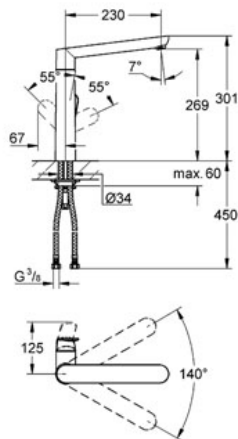

Pure Freude  
an Wasser

**GROHE**

**Descriptif Produit :**  
**Mitigeur monocommande évier**

**Spécifications Produit :**  
**GROHE StarLight®** chrome éclatant et durable  
**GROHE SilkMove®** Cartouche en céramique 35 mm  
Monotrou sur plaque  
Lever de commande métallique  
Limiteur de débit ajustable  
Bec moulé pivotant  
Mousseur **SpeedClean**, procédé anti-calcaire  
Flexibles de raccordement souples, sertis d'usine