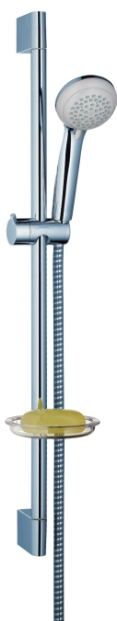

Crometta 85

Set Crometta 85 Vario / Unica'Crometta 0,65 m

Surfaces: **chromé** Numéro d'article: **27764000**

Description

Caractéristiques

- cale de compensation

Se compose de

- Metaflex. Flexible de douche 1,60 m (#28266XXX)
- Douchette Crometta 85 Variojet (#28562XXX)
- Barre de douche Unica' Crometta 0,65 m (#27615XXX)
- Casetta'S. Porte-savon (#28684XXX)

Technologie

Photo du produit

Plan géométral