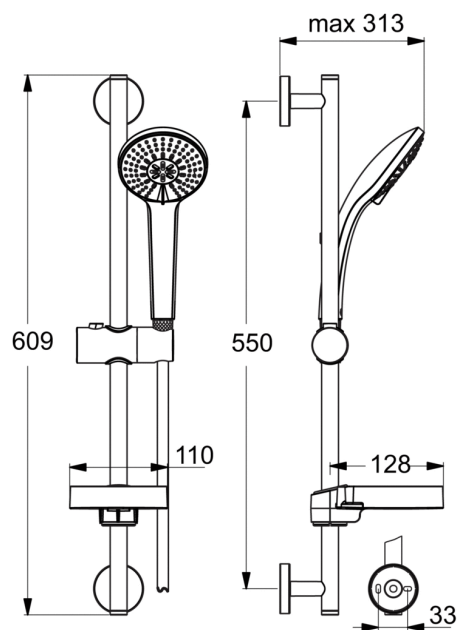

Code article: B9415
IDEALRAIN
Barre de douche 60 cm Douchette 3 jets

Ensemble de douche Idealrain

Barre Ø 20,6 mm
Douchette Ø 100 mm double coque avec réducteur de débit 8 l/mn sous 3 bars
1 fonction (jet pluie) ou 3 fonctions (jet pluie, pluie concentrée, massage)
Anticalcaire. Picots en silicone
Flexible anti-torsion Idealflex 1,75 m
Support douchette coulissant. Porte-savon transparent
Cale de compensation en option, réf. B960990NU

Finitions*

Variantes du produit

BARRE DE DOUCHE 60 CM DOUCHETTE 1 JET	B9412
BARRE DE DOUCHE 90 CM DOUCHETTE 1 JET	B9414
BARRE DE DOUCHE 90 CM DOUCHETTE 3 JETS	B9417

*Finitions: AA = Chrome