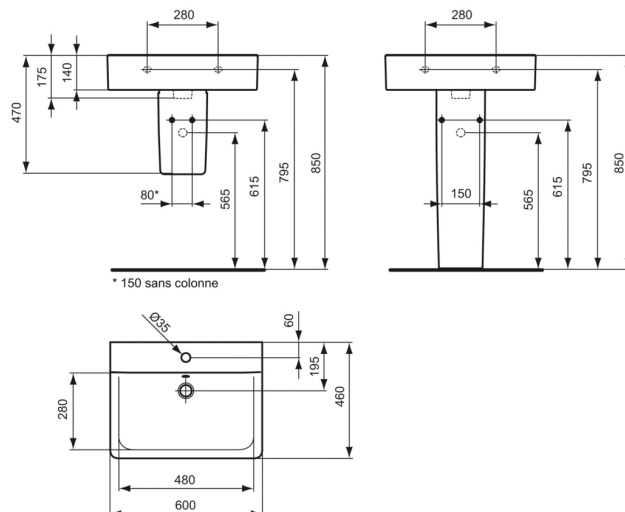

Code article: E7141
CONNECT
 Lavabo 60 x 46 cm

Lavabo Cube

Poids : 17,5 kg

Peut s'installer avec :
 meuble 55 cm - réf. E6830..

En grès fin. Percé 1 trou central pour la robinetterie
 Fixation murale par 2 tire-fonds non fournis

Finitions*

Variantes du produit

LAVABO 50 X 46 CM	E7138
LAVABO 55 X 37,5 CM	E7140
LAVABO 55 X 46 CM	E7139
LAVABO 65 X 46 CM	E7729
LAVE-MAINS SEUL	E7137
LAVABO 70 X 46 CM	E7736

Produits recommandés

BONDE à GRILLE	J3291
CACHE-SIPHON	E7113
CACHE-SIPHON	E7114
COLONNE	E7112
MEUBLE CUBE 55 X 42 X (H) 52,8 CM	E6830