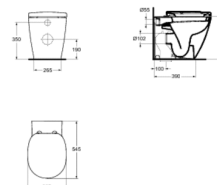

Code article: E7128
CONNECT
Abattant

Ensemble WC Classic

Thermodur (en urea). A charnières inox
Recouvrant. Fixation dessus

Cuvette et réservoir (livré équipé et monté) carénés en porcelaine vitrifiée
Bride fermée

Dimensions de l'ensemble : 66,5 x 36,5 cm
Poids de l'ensemble : 23,8 kg

Norme

Finitions*

*Finitions: 01 = Blanc