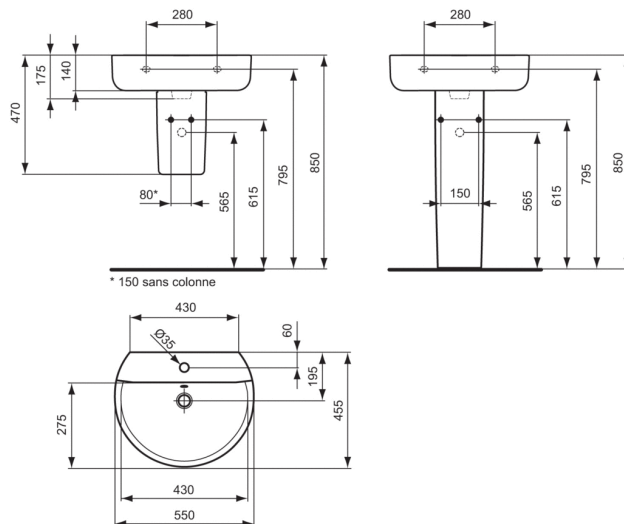

Code article: E7147
CONNECT
Lavabo 55 x 45,5 cm

Lavabo Sphere

Poids : 14,7 kg

En grès fin. Percé 1 trou central pour la robinetterie

Fixation murale par 2 tire-fonds non fournis

Finitions*

01

Variantes du produit

LAVABO 50 X 42 CM E7146

LAVABO 55 X 38 CM E1333

LAVE-MAINS 45 X 36 CM E7145

Produits recommandés

CACHE-SIPHON E7113

CACHE-SIPHON E7114

COLONNE E7112

*Finitions: 01 = Blanc