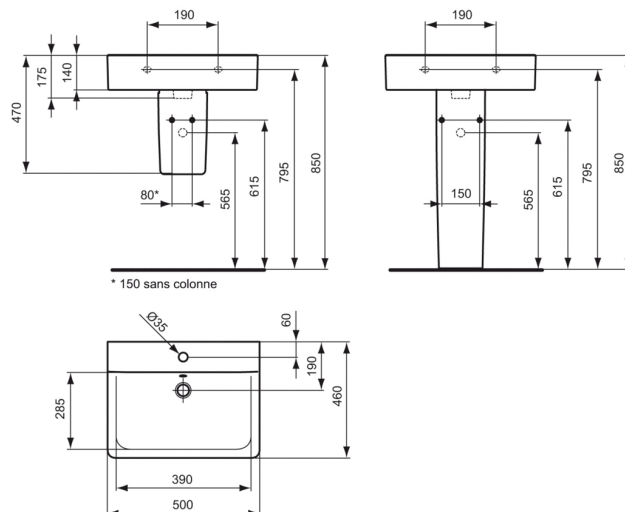

Code article: E7138
CONNECT
 Lavabo 50 x 46 cm

Lavabo Cube

Poids : 15,1 kg

Peut s'installer avec :
 meuble 45 cm - réf. E6828..

En grès fin. Percé 1 trou central pour la robinetterie
 Fixation murale par 2 tire-fonds non fournis

Finitions*

Variantes du produit

LAVABO 55 X 37,5 CM	E7140
LAVABO 55 X 46 CM	E7139
LAVABO 60 X 46 CM	E7141
LAVABO 65 X 46 CM	E7729
LAVE-MAINS SEUL	E7137
LAVABO 70 X 46 CM	E7736

Produits recommandés

BONDE à GRILLE	J3291
CACHE-SIPHON	E7113
CACHE-SIPHON	E7114
COLONNE	E7112
MEUBLE CUBE 45 X 42 X (H) 52,8 CM	E6828