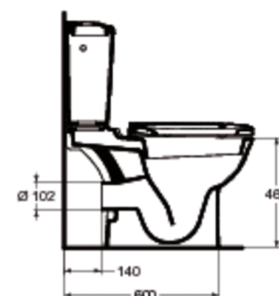

Code article: J5143
KHEOPS
Pack WC "Prêt à poser" avec abattant

Pack WC surélevé Kheops

Dimensions de l'ensemble : 72 x 40 cm

Cuvette sortie horizontale

En porcelaine vitrifiée

Hauteur d'assise 46,5 cm hors abattant

Hauteur d'assise 48,5 cm avec abattant

Abattant thermodor (en urea). Fixation par le dessus. Charnières inox

Fournie avec kit de fixations au sol

Réservoir

- En porcelaine vitrifiée

Alimentation latérale (sur le côté), silencieux, certifié NF classe acoustique 1, soupape à double chasse 3/6 l, ensemble de fixations cuvette/réservoir et robinet d'arrêt d'équerre chrome