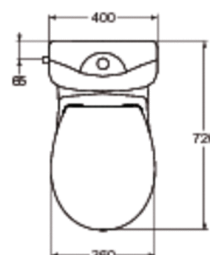

Code article: J5143
KHEOPS
Pack WC "Prêt à poser" avec abattant

Pack WC surélevé Kheops

Dimensions de l'ensemble : 72 x 40 cm

Cuvette sortie horizontale

En porcelaine vitrifiée

Hauteur d'assise 46,5 cm hors abattant

Hauteur d'assise 48,5 cm avec abattant

Abattant thermodor (en urea). Fixation par le dessus. Charnières inox

Fournie avec kit de fixations au sol

Réservoir

- En porcelaine vitrifiée

Alimentation latérale (sur le côté), silencieux, certifié NF classe acoustique 1, soupape à double chasse 3/6 l, ensemble de fixations cuvette/réservoir et robinet d'arrêt d'équerre chrome