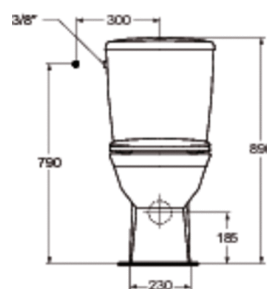

Code article: J5143
KHEOPS
Pack WC "Prêt à poser" avec abattant

Pack WC surélevé Kheops

Dimensions de l'ensemble : 72 x 40 cm

Cuvette sortie horizontale

En porcelaine vitrifiée

Hauteur d'assise 46,5 cm hors abattant

Hauteur d'assise 48,5 cm avec abattant

Abattant thermodor (en urea). Fixation par le dessus. Charnières inox

Fournie avec kit de fixations au sol

Réservoir

- En porcelaine vitrifiée

Alimentation latérale (sur le côté), silencieux, certifié NF classe acoustique 1, soupape à double chasse 3/6 l, ensemble de fixations cuvette/réservoir et robinet d'arrêt d'équerre chrome