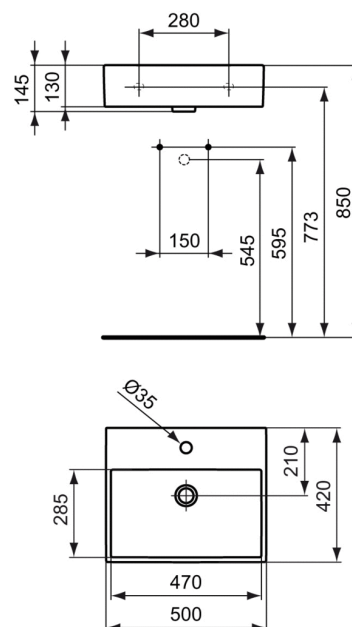

Code article: K0777
STRADA
Lavabo 50 x 42 cm

Lavabo

Poids : 15,6 kg

Percé 1 trou central pour la robinetterie

A poser ou à fixer au mur. En grès fin

Fixation murale par 4 tire-fonds non fournis

Installation sur meuble avec ou sans plan ou sur console et plan

Voir tableau de compatibilité ci-dessous

Finitions*

Variantes du produit

LAVABO 60 X 42 CM	K0778
LAVABO 71 X 42 CM	K0782
LAVABO 91 X 42 CM	K0786

Produits recommandés

MEUBLE 50,3 X 42 X (H) 41,8 CM	K2452
-----------------------------------	-------