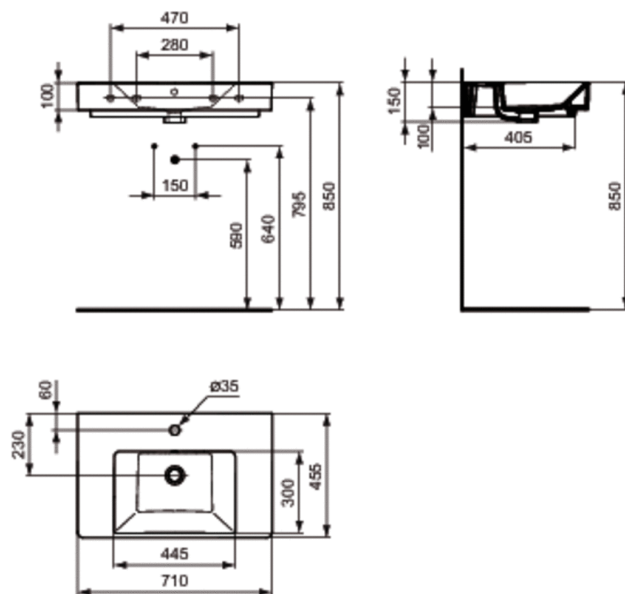

Code article: K0787  
STRADA  
Lavabo 71 x 45,5 cm

Lavabo-plan

Poids : 23,5 kg

A poser ou à fixer au mur

En grès fin. Percé 1 trou central pour la robinetterie

Largees plages de dépose

Fixation murale par 4 tire-fonds non fournis

Finitions\*

01

Variantes du produit

LAVABO 101 X 45,5 CM	K0790
LAVABO 81 X 45,5 CM	K0788
LAVABO 91 X 45,5 CM	K0789

Produits recommandés

MEUBLE 77 X 44 X (H) 40 CM	K2659
MEUBLE 97 X 44 X (H) 40 CM	K2660

\*Finitions: 01 = Blanc