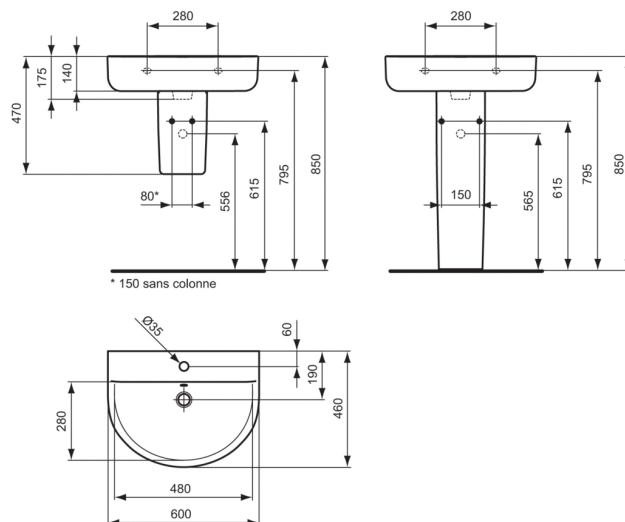

Code article: E7135
CONNECT
 Lavabo 60 x 46 cm

Lavabo Arc

Poids : 16,4 kg

En grès fin. Percé 1 trou central pour la robinetterie

Fixation murale par 2 tire-fonds non fournis

Finitions*

Variantes du produit

LAVABO 55 X 38 CM	E1332
LAVABO 55 X 45,5 CM	E7131
LAVABO 65 X 46 CM	E7732
LAVE-MAINS 35 X 26,5 CM	E7913
LAVE-MAINS 45 X 36 CM	E7130
LAVABO 70 X 46 CM	E7740

Produits recommandés

BONDE à GRILLE	J3291
CACHE-SIPHON	E7113
CACHE-SIPHON	E7114
COLONNE	E7112

*Finitions: 01 = Blanc