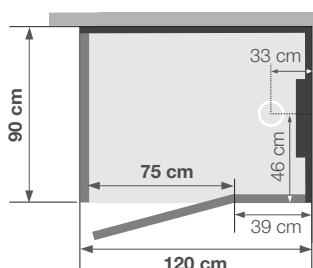

	Version Hydromassante	Version Hydromassante + Hammam
100 X 80 cm	CH565 3950 €	CMH565 4407 €
120 X 90 cm	CH566 4064 €	CMH566 4522 €

Massage debout

Buse haut débit

Siège inclus

Grille d'évacuation