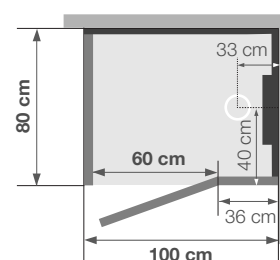

	Version Hydromassante	Version Hydromassante + Hammam
100 X 80 cm	CH565 3950 €	CMH565 4407 €
120 X 90 cm	CH566 4064 €	CMH566 4522 €

Massage debout

Buse haut débit

Siège inclus

Grille d'évacuation