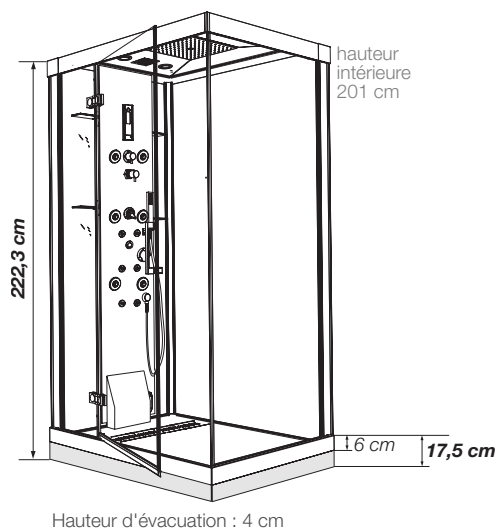

L'équipement de série

Mitigeur thermostatique encastré, douchette
à main laiton, large douche pluie, 12 hydro-jets

L'entretien facilité

Traitement
anticalcaire

Robustesse des parois

Verre de sécurité
6 mm

Choisir son type de douche selon ses besoins

Version hydromassante ou hydro-hammam

► 2 tailles au choix

KINEDOUCHE 4000

CARACTÉRISTIQUES

- Pompe à forte pression restituant des jets puissants et efficaces
- Economie d'eau grâce à la réserve située sous le caillebotis (consommation limitée à 25 l.)
- Colonne de robinetterie design en acryl thermoformé, coloris alu brossé
- Mitigeur thermostatique encastré, douchette à main en laiton avec flexible anti-torsion, douche pluie
- 6 buses hydromassantes et 6 injecteurs dorsaux
- Panneaux de fond en verre blanc opaque
- Porte pivotante en verre transparent
- Profilés et plinthes en aluminium argent satin
- Receveur en biocryl avec large grille d'évacuation en inox poli
- Siège inclus

ATOUTS PRODUIT

Verre 6 mm

Traitement anticalcaire

Montage sans silicone

EXISTE EN VERSION

Massante

Hammam + Chromo + radio

NOUVEAU Installez cette cabine partout grâce à la pompe de relevage VD90 (voir p.368)

	Version Hydromassante	Version Hydromassante + Hammam
100 X 80 cm	CH565 3950 €	CMH565 4407 €
120 X 90 cm	CH566 4064 €	CMH566 4522 €

Massage debout

Buse haut débit

Siège inclus

Grille d'évacuation