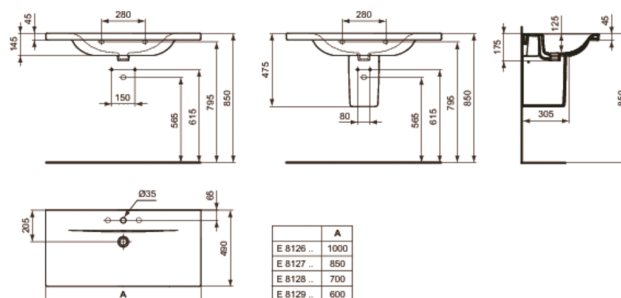

Code article: E8128  
**CONNECT**  
 Lavabo 70 x 49 cm

**Lavabo-plan**

Poids : 20 kg

Percé 1 trou central pour la robinetterie

Peut s'installer avec :

meuble 70 cm - réf. E6507..

En grès fin

Avec trou de trop-plein

Fixation murale par 2 tire-fonds non fournis

**Finitions\***

**Variantes du produit**

LAVABO 100 X 49 CM	E8126
LAVABO 85 X 49 CM	E8127
LAVABO 100 X 49 CM	E8159
LAVABO 70 X 49 CM	E8168
LAVABO 85 X 49 CM	E8167

**Produits recommandés**

CACHE-SIPHON	E7113
MEUBLE 68,3 X 46,5 X (H) 45,1 CM	E6507
PORTE-SERVETTE FRONTAL	E6984
PORTE-SERVETTE FRONTAL	E6982
PORTE-SERVETTE FRONTAL	E6983
PORTE-SERVETTE LATÉRAL	E6981

\*Finitions: 01 = Blanc