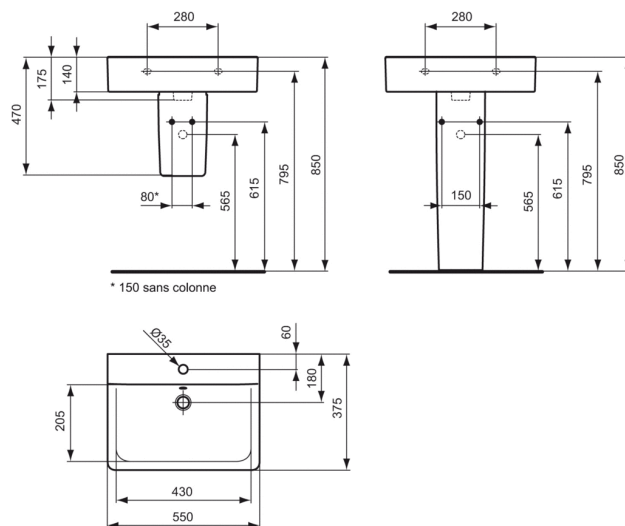

Code article: E7140  
**CONNECT**  
 Lavabo 55 x 37,5 cm

**Lavabo Cube**

Poids : 15 kg

Spécial Gain de place

En grès fin. Percé 1 trou central pour la robinetterie

Fixation murale par 2 tire-fonds non fournis

**Finitions\***

**Variantes du produit**

LAVABO 50 X 46 CM	E7138
LAVABO 55 X 38 CM	E1333
LAVABO 55 X 38 CM	E1332
LAVABO 55 X 46 CM	E7139
LAVABO 60 X 46 CM	E7141
LAVABO 65 X 46 CM	E7729
LAVABO 70 X 46 CM	E7736
LAVE-MAINS SEUL	E7137