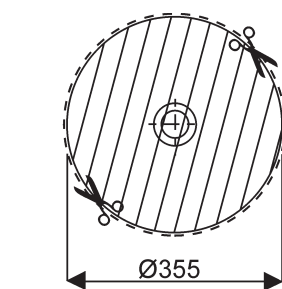

### Uzès

CE **S01647 00 xxx** Vasque ronde Ø 39 cm à recouvrement, en porcelaine vitrifiée.

CE **S01637 00 xxx** Vasque ronde Ø 34 cm à recouvrement, en porcelaine vitrifiée.

Pose robinetterie\* : sur le plan-support.  
Gabarit de découpe fourni.

Vasque Uzès **S01647 00 xxx**  
(découpe du plan : Ø 355 mm)

Vasque Uzès **S01637 00 xxx**  
(découpe du plan : Ø 320 mm)

\* Remarque relative à la commande de clapet de bonde :

La tige de commande de clapet de bonde doit être prolongée (par exemple au moyen de l'accessoire GROHE réf. 95911) :

	<b>X</b>
<b>S01647 00 xxx</b> .....	50 mm
<b>S01637 00 xxx</b> .....	30 mm