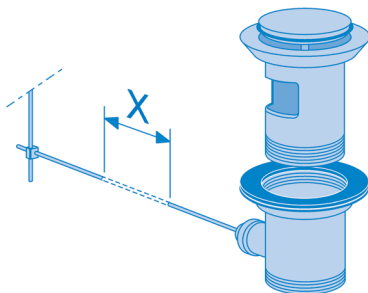

### Uzès

CE **S01647 00 xxx** Vasque ronde Ø 39 cm à recouvrement, en porcelaine vitrifiée.

CE **S01637 00 xxx** Vasque ronde Ø 34 cm à recouvrement, en porcelaine vitrifiée.

Pose robinetterie\* : sur le plan-support.  
Gabarit de découpe fourni.

Vasque Uzès **S01647 00 xxx**  
(découpe du plan : Ø 355 mm)

Vasque Uzès **S01637 00 xxx**  
(découpe du plan : Ø 320 mm)

\* Remarque relative à la commande de clapet de bonde :

La tige de commande de clapet de bonde doit être prolongée (par exemple au moyen de l'accessoire GROHE réf. 95911) :