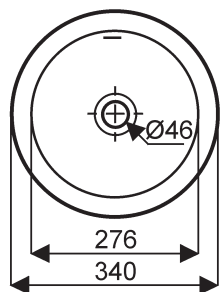

### Uzès

CE **S01647 00 xxx** Vasque ronde Ø 39 cm à recouvrement, en porcelaine vitrifiée.

CE **S01637 00 xxx** Vasque ronde Ø 34 cm à recouvrement, en porcelaine vitrifiée.

Pose robinetterie\* : sur le plan-support.  
Gabarit de découpe fourni.

Vasque Uzès **S01647 00 xxx**  
(découpe du plan : Ø 355 mm)

Vasque Uzès **S01637 00 xxx**  
(découpe du plan : Ø 320 mm)

\* Remarque relative à la commande de clapet de bonde :

La tige de commande de clapet de bonde doit être prolongée (par exemple au moyen de l'accessoire GROHE réf. 95911) :

	<b>X</b>
<b>S01647 00 xxx</b> .....	50 mm
<b>S01637 00 xxx</b> .....	30 mm