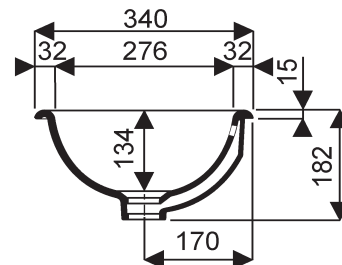

### Uzès

CE **S01647 00 xxx** Vasque ronde Ø 39 cm à recouvrement, en porcelaine vitrifiée.

CE **S01637 00 xxx** Vasque ronde Ø 34 cm à recouvrement, en porcelaine vitrifiée.

Pose robinetterie\* : sur le plan-support.  
Gabarit de découpe fourni.

Vasque Uzès **S01647 00 xxx**  
(découpe du plan : Ø 355 mm)

Vasque Uzès **S01637 00 xxx**  
(découpe du plan : Ø 320 mm)

\* Remarque relative à la commande de clapet de bonde :

La tige de commande de clapet de bonde doit être prolongée (par exemple au moyen de l'accessoire GROHE réf. 95911) :

	<b>X</b>
<b>S01647 00 xxx</b> .....	50 mm
<b>S01637 00 xxx</b> .....	30 mm