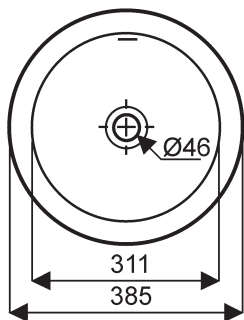

### Uzès

CE **S01647 00 xxx** Vasque ronde Ø 39 cm à recouvrement, en porcelaine vitrifiée.

CE **S01637 00 xxx** Vasque ronde Ø 34 cm à recouvrement, en porcelaine vitrifiée.

Pose robinetterie\* : sur le plan-support.  
Gabarit de découpe fourni.

Vasque Uzès **S01647 00 xxx**  
(découpe du plan : Ø 355 mm)

Vasque Uzès **S01637 00 xxx**  
(découpe du plan : Ø 320 mm)

\* Remarque relative à la commande de clapet de bonde :

La tige de commande de clapet de bonde doit être prolongée (par exemple au moyen de l'accessoire GROHE réf. 95911) :

	<b>X</b>
<b>S01647 00 xxx</b> .....	50 mm
<b>S01637 00 xxx</b> .....	30 mm