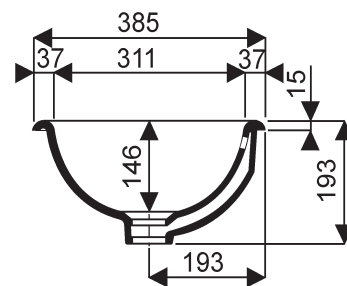

### Uzès

CE **S01647 00 xxx** Vasque ronde Ø 39 cm à recouvrement, en porcelaine vitrifiée.

CE **S01637 00 xxx** Vasque ronde Ø 34 cm à recouvrement, en porcelaine vitrifiée.

Pose robinetterie\* : sur le plan-support.  
Gabarit de découpe fourni.

Vasque Uzès **S01647 00 xxx**  
(découpe du plan : Ø 355 mm)

Vasque Uzès **S01637 00 xxx**  
(découpe du plan : Ø 320 mm)

\* Remarque relative à la commande de clapet de bonde :

La tige de commande de clapet de bonde doit être prolongée (par exemple au moyen de l'accessoire GROHE réf. 95911) :

	<b>X</b>
<b>S01647 00 xxx</b> .....	50 mm
<b>S01637 00 xxx</b> .....	30 mm