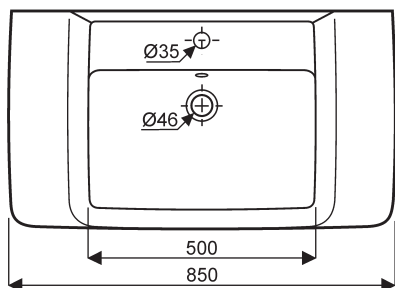

## Plans de 100 et 85 ROYAN Style

### Royan Style

- NF S01372 00 000** Plan de toilette autoportant de 100,
- NF S01362 00 000** Plan de toilette autoportant de 85,
- S01873 00 000** Colonne pour plan de toilette,
- S01823 00 000** Cache-siphon pour plan de toilette.

Pose robinetterie : 1 trou percé.

Fixation : par boulons (non fournis)