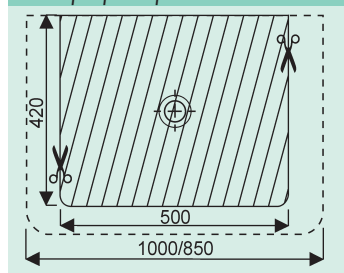

### Royan Style

- NF S01372 00 000** Plan de toilette autoportant de 100,
- NF S01362 00 000** Plan de toilette autoportant de 85,
- S01873 00 000** Colonne pour plan de toilette,
- S01823 00 000** Cache-siphon pour plan de toilette.

Pose robinetterie : 1 trou percé.

Fixation : par boulons (non fournis)

### Découpe pour plans de 100 et 85