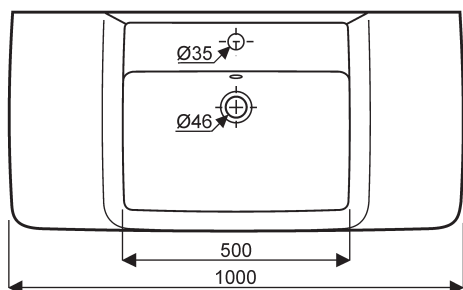

## Plans de 100 et 85 ROYAN Style

### Royan Style

- NF S01372 00 000** Plan de toilette autoportant de 100,
- NF S01362 00 000** Plan de toilette autoportant de 85,
- S01873 00 000** Colonne pour plan de toilette,
- S01823 00 000** Cache-siphon pour plan de toilette.

Pose robinetterie : 1 trou percé.

Fixation : par boulons (non fournis)