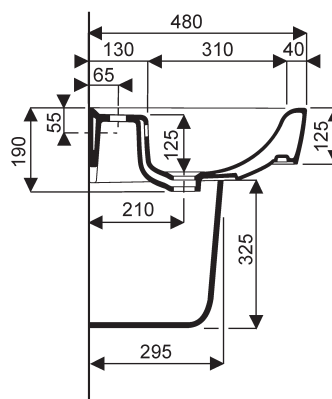

### Royan Style

- NF S01372 00 000** Plan de toilette autoportant de 100,
- NF S01362 00 000** Plan de toilette autoportant de 85,
- S01873 00 000** Colonne pour plan de toilette,
- S01823 00 000** Cache-siphon pour plan de toilette.

Pose robinetterie : 1 trou percé.

Fixation : par boulons (non fournis)

### Découpe pour plans de 100 et 85

### Fixation plan de 85