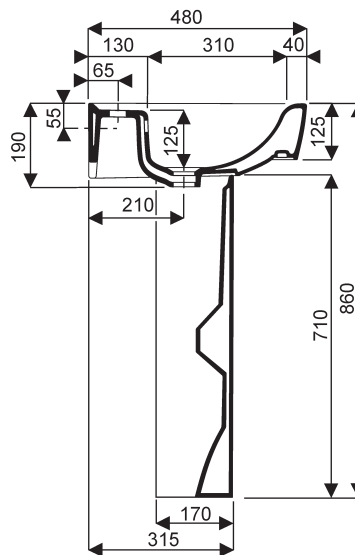

### Royan Style

- NF S01372 00 000** Plan de toilette autoportant de 100,
- NF S01362 00 000** Plan de toilette autoportant de 85,
- S01873 00 000** Colonne pour plan de toilette,
- S01823 00 000** Cache-siphon pour plan de toilette.

Pose robinetterie : 1 trou percé.

Fixation : par boulons (non fournis)

### Découpe pour plans de 100 et 85

### Fixation plan de 85