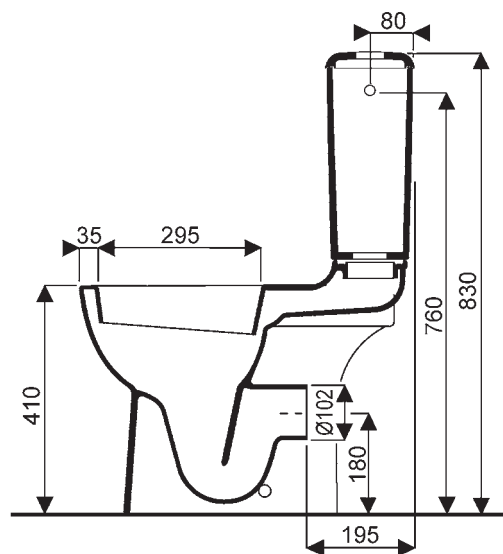

Royan compact Multi

S83313 00 ... 100 Pack WC compact Multi prêt à poser, livré dans un emballage unique comprenant :

- une cuvette Multi courte (longueur 60 cm),
- un réservoir réversible équipé d'un mécanisme silencieux double-chasse 3L / 6L à bouton poussoir chromé, robinet silencieux et robinet d'arrêt, fixations rapides.
- un abattant à fermeture ralentie. (abattant spécifique S00197),
- un jeu de fixations cachées.

S83313 00 ... 200 Pack WC compact Multi avec abattant spécifique thermodur à charnières laiton chromé (S00187).

Fonctionnement à 6 L.

W.C. "économiseur d'eau".

Les atouts de l'ensemble WC Royan Compact Multi :

- 1 réservoir réversible émaillé 4 faces : alimentation à droite ou à gauche sans démontage du robinet flotteur
- 2 chambre d'alimentation de la cuvette calibrée pour un chasse optimale
- 3 étanchéité réservoir/cuvette par joint à lèvres : étanche quelle que soit la force de serrage du réservoir
- 4 écrous de fixation rapide du réservoir sur la cuvette
- 5 pied de cuvette caréné et fixations intégrées
- 6 plage arrière de la cuvette surélevée pour éviter les infiltrations : hygiène maximale
- 7 sortie Multi offrant de nombreuses possibilités de raccordement

Exemples de raccordements à partir des accessoires WC NICOLL en PVC Ø 100 mm :

Les accessoires de raccordement sont à commander séparément en fonction de la configuration désirée.