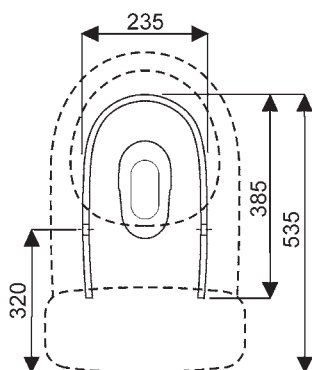

Royan compact Multi

S83313 00 ... 100 Pack WC compact Multi prêt à poser, livré dans un emballage unique comprenant :

- une cuvette Multi courte (longueur 60 cm),
- un réservoir réversible équipé d'un mécanisme silencieux double-chasse 3L / 6L à bouton poussoir chromé, robinet silencieux et robinet d'arrêt, fixations rapides.
- un abattant à fermeture ralentie. (abattant spécifique S00197),
- un jeu de fixations cachées.

S83313 00 ... 200 Pack WC compact Multi avec abattant spécifique thermodur à charnières laiton chromé (S00187).

Fonctionnement à 6 L.

W.C. "économiseur d'eau".

Les atouts de l'ensemble WC Royan Compact Multi :

- 1 réservoir réversible émaillé 4 faces : alimentation à droite ou à gauche sans démontage du robinet flotteur
- 2 chambre d'alimentation de la cuvette calibrée pour un chasse optimale
- 3 étanchéité réservoir/cuvette par joint à lèvres : étanche quelle que soit la force de serrage du réservoir
- 4 écrous de fixation rapide du réservoir sur la cuvette
- 5 pied de cuvette caréné et fixations intégrées
- 6 plage arrière de la cuvette surélevée pour éviter les infiltrations : hygiène maximale
- 7 sortie Multi offrant de nombreuses possibilités de raccordement

Exemples de raccordements à partir des accessoires WC NICOLL en PVC Ø 100 mm :

Les accessoires de raccordement sont à commander séparément en fonction de la configuration désirée.