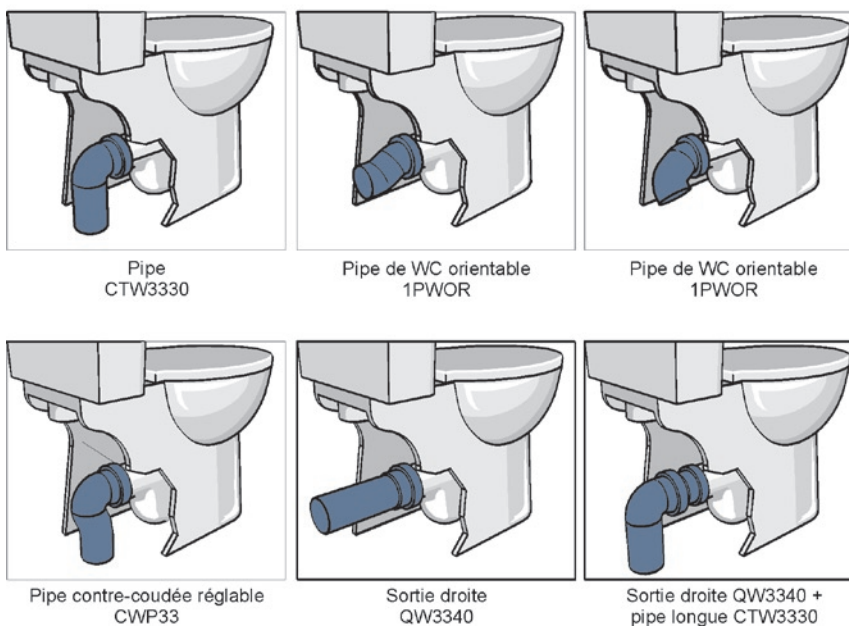

Royan compact Multi

S83313 00 ... 100 Pack WC compact Multi prêt à poser, livré dans un emballage unique comprenant :

- une cuvette Multi courte (longueur 60 cm),
- un réservoir réversible équipé d'un mécanisme silencieux double-chasse 3L / 6L à bouton poussoir chromé, robinet silencieux et robinet d'arrêt, fixations rapides.
- un abattant à fermeture ralentie. (abattant spécifique S00197),
- un jeu de fixations cachées.

S83313 00 ... 200 Pack WC compact Multi avec abattant spécifique thermodur à charnières laiton chromé (S00187).

Fonctionnement à 6 L.

W.C. "économiseur d'eau".

Les atouts de l'ensemble WC Royan Compact Multi :

- 1 réservoir réversible émaillé 4 faces : alimentation à droite ou à gauche sans démontage du robinet flotteur
- 2 chambre d'alimentation de la cuvette calibrée pour un chasse optimale
- 3 étanchéité réservoir/cuvette par joint à lèvres : étanche quelle que soit la force de serrage du réservoir
- 4 écrous de fixation rapide du réservoir sur la cuvette
- 5 pied de cuvette caréné et fixations intégrées
- 6 plage arrière de la cuvette surélevée pour éviter les infiltrations : hygiène maximale
- 7 sortie Multi offrant de nombreuses possibilités de raccordement

Exemples de raccordements à partir des accessoires WC NICOLL en PVC Ø 100 mm :

Les accessoires de raccordement sont à commander séparément en fonction de la configuration désirée.