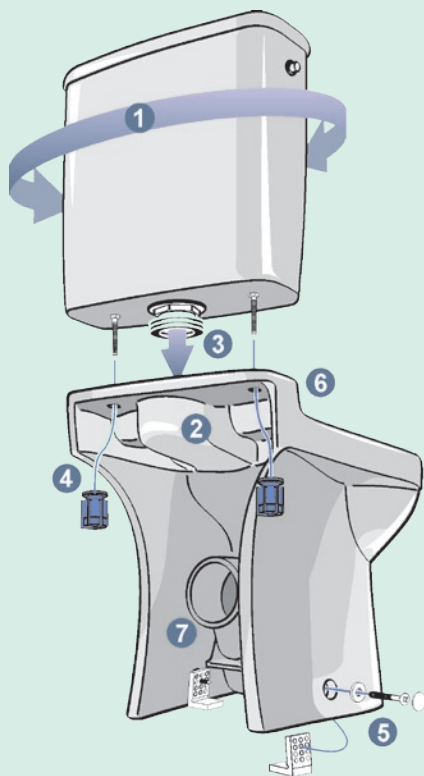

Royan compact Multi

S83313 00 ... 100 Pack WC compact Multi prêt à poser, livré dans un emballage unique comprenant :

- une cuvette Multi courte (longueur 60 cm),
- un réservoir réversible équipé d'un mécanisme silencieux double-chasse 3L / 6L à bouton poussoir chromé, robinet silencieux et robinet d'arrêt, fixations rapides.
- un abattant à fermeture ralentie. (abattant spécifique S00197),
- un jeu de fixations cachées.

S83313 00 ... 200 Pack WC compact Multi avec abattant spécifique thermodur à charnières laiton chromé (S00187).

Fonctionnement à 6 L.

W.C. "économiseur d'eau".

Les atouts de l'ensemble WC Royan Compact Multi :

- 1 réservoir réversible émaillé 4 faces : alimentation à droite ou à gauche sans démontage du robinet flotteur
- 2 chambre d'alimentation de la cuvette calibrée pour un chasse optimale
- 3 étanchéité réservoir/cuvette par joint à lèvres : étanche quelle que soit la force de serrage du réservoir
- 4 écrous de fixation rapide du réservoir sur la cuvette
- 5 pied de cuvette caréné et fixations intégrées
- 6 plage arrière de la cuvette surélevée pour éviter les infiltrations : hygiène maximale
- 7 sortie Multi offrant de nombreuses possibilités de raccordement

Exemples de raccordements à partir des accessoires WC NICOLL en PVC Ø 100 mm :

Les accessoires de raccordement sont à commander séparément en fonction de la configuration désirée.