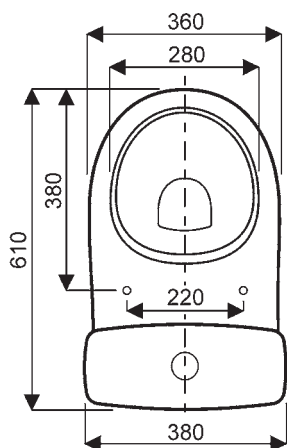

Royan compact Multi

S83313 00 ... 100 Pack WC compact Multi prêt à poser, livré dans un emballage unique comprenant :

- une cuvette Multi courte (longueur 60 cm),
- un réservoir réversible équipé d'un mécanisme silencieux double-chasse 3L / 6L à bouton poussoir chromé, robinet silencieux et robinet d'arrêt, fixations rapides.
- un abattant à fermeture ralentie. (abattant spécifique S00197),
- un jeu de fixations cachées.

S83313 00 ... 200 Pack WC compact Multi avec abattant spécifique thermodur à charnières laiton chromé (S00187).

Fonctionnement à 6 L.

W.C. "économiseur d'eau".

Les atouts de l'ensemble WC Royan Compact Multi :

- 1 réservoir réversible émaillé 4 faces : alimentation à droite ou à gauche sans démontage du robinet flotteur
- 2 chambre d'alimentation de la cuvette calibrée pour un chasse optimale
- 3 étanchéité réservoir/cuvette par joint à lèvres : étanche quelle que soit la force de serrage du réservoir
- 4 écrous de fixation rapide du réservoir sur la cuvette
- 5 pied de cuvette caréné et fixations intégrées
- 6 plage arrière de la cuvette surélevée pour éviter les infiltrations : hygiène maximale
- 7 sortie Multi offrant de nombreuses possibilités de raccordement

Exemples de raccordements à partir des accessoires WC NICOLL en PVC Ø 100 mm :

Les accessoires de raccordement sont à commander séparément en fonction de la configuration désirée.