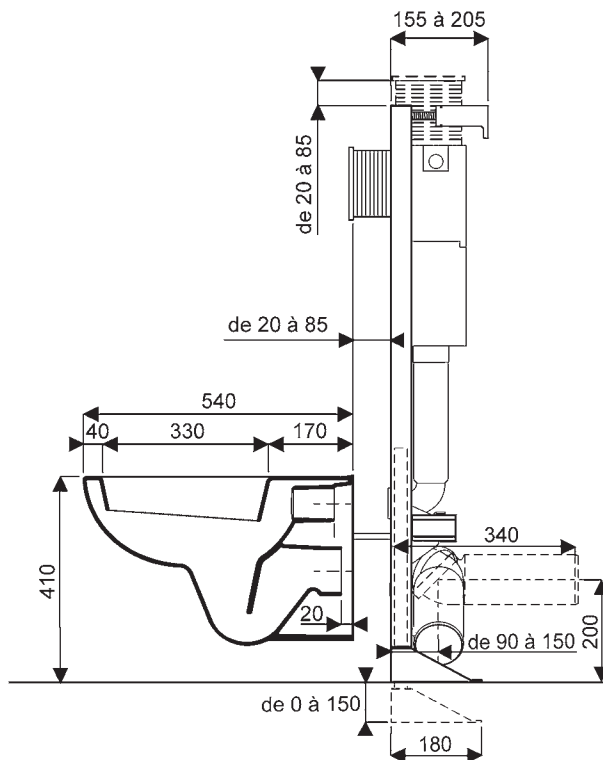

BATI-SUPPORT QFx

descriptif complet sur la fiche technique spécifique

- structure métallique renforcée avec pieds réglables de 0 à 150 mm *,
- réservoir de chasse isolé pour déclenchement par plaque de commande en façade ou par le dessus (système breveté),
- mécanisme double-chasse sans réglage,
- robinet flotteur silencieux Classe acoustique 1
- volume grande chasse réglable de 6 à 7,5 litres,
- volume petite chasse égal à 1/2 grande chasse,
- robinet d'arrêt équerre 1/2",
- manchettes de raccordement,
- coude d'évacuation articulé orientable pour évacuation verticale, latérale ou horizontale,
- tire-fond et chevilles d'ancrage, vis spéciales,
- tiges filetées M12, écrous et cache écrous chromés.