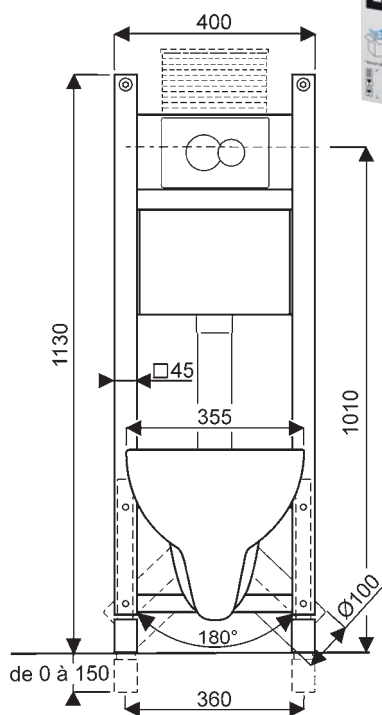

BATI-SUPPORT QFx

descriptif complet sur la fiche technique spécifique

- structure métallique renforcée avec pieds réglables de 0 à 150 mm *,
- réservoir de chasse isolé pour déclenchement par plaque de commande en façade ou par le dessus (système breveté),
- mécanisme double-chasse sans réglage,
- robinet flotteur silencieux Classe acoustique 1
- volume grande chasse réglable de 6 à 7,5 litres,
- volume petite chasse égal à 1/2 grande chasse,
- robinet d'arrêt équerre 1/2",
- manchettes de raccordement,
- coude d'évacuation articulé orientable pour évacuation verticale, latérale ou horizontale,
- tire-fond et chevilles d'ancrage, vis spéciales,
- tiges filetées M12, écrous et cache écrous chromés.