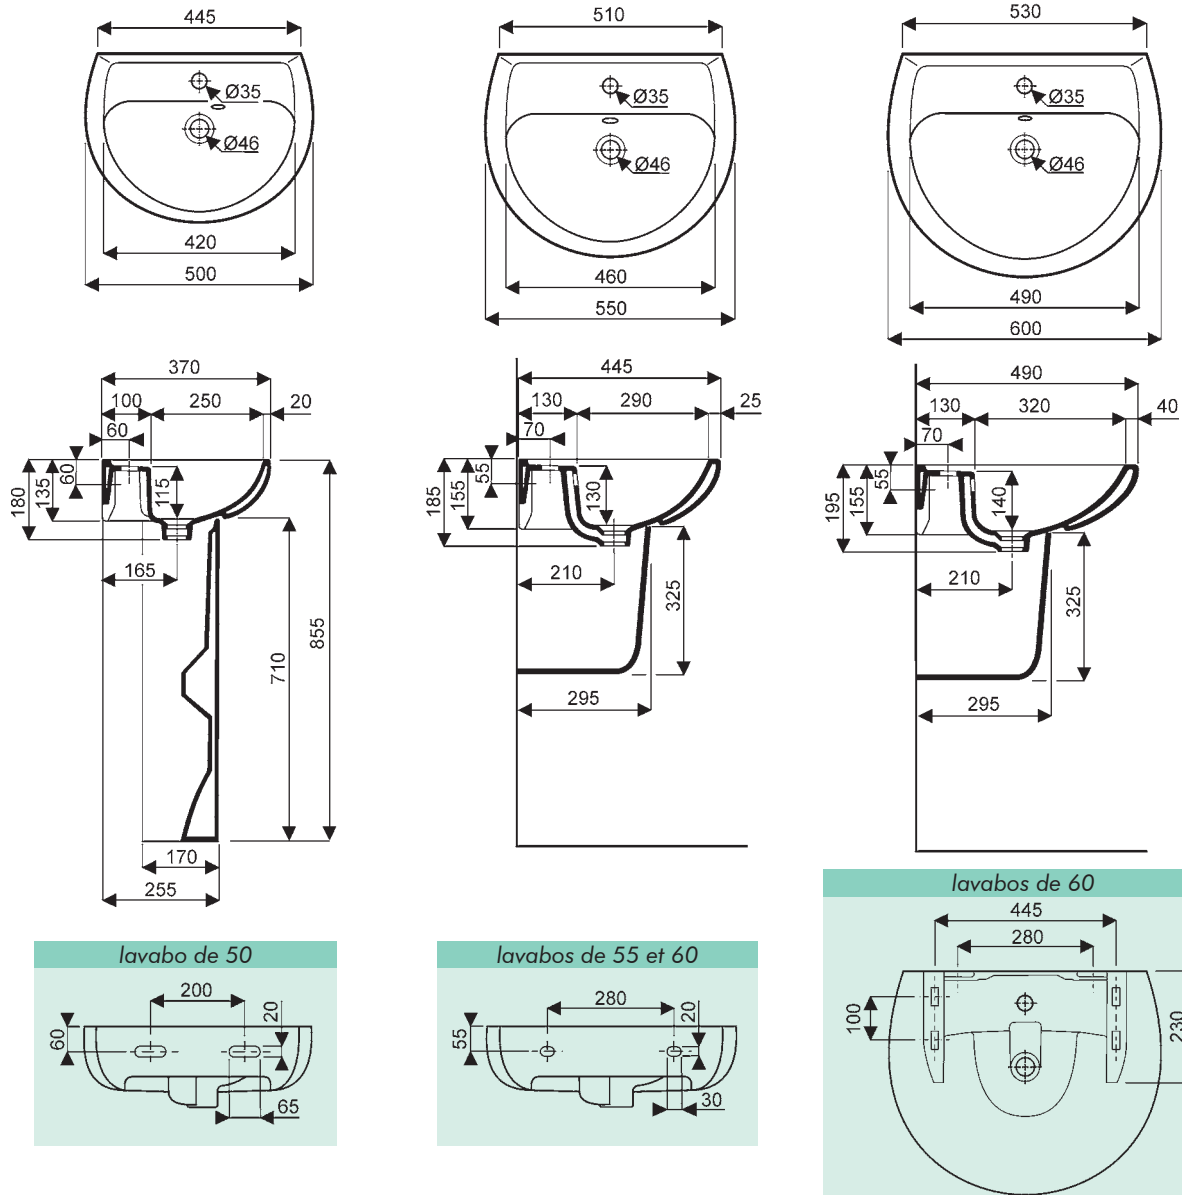

FICHE TECHNIQUE

Lavabos ROYAN

CE Royan

- S01333 00 xxx** Lavabo de 60 avec trop-plein, 1 trou percé,
- S01333 10 000** Lavabo de 60 avec trop-plein, 1 trou amorcé,
- S01333 20 000** Lavabo de 60 sans trop-plein, 1 trou percé,
- S01333 30 000** Lavabo de 60 sans trop-plein, 1 trou amorcé,
- S01323 00 xxx** Lavabo de 55 avec trop-plein, 1 trou percé,
- S01313 00 xxx** Lavabo de 50 avec trop-plein, 1 trou percé,
- S01873 00 xxx** Colonne pour lavabos,
- S01823 00 xxx** Cache-siphon pour lavabos de 60 et 55.
- S01834 00 xxx** Cache-siphon pour lavabo de 50.

Pose robinetterie : 1 trou percé ou amorcé.

Fixation : par boulons (non fournis).

Consoles **S00322 00 017** uniquement pour lavabos de 60.

FICHE TECHNIQUE

Lavabos ROYAN

Accessoires :

S00322 00 017 Jeu de consoles en acier chromé pour lavabos de 60 uniquement,

dimensions : L.23 x l.3 x h.13 cm

S00392 00 017 Jeu de pieds en acier chromé avec vérins de réglage pour lavabos de 60, montage sous consoles S00322 00 017.

dimensions : h.59, Ø3 cm