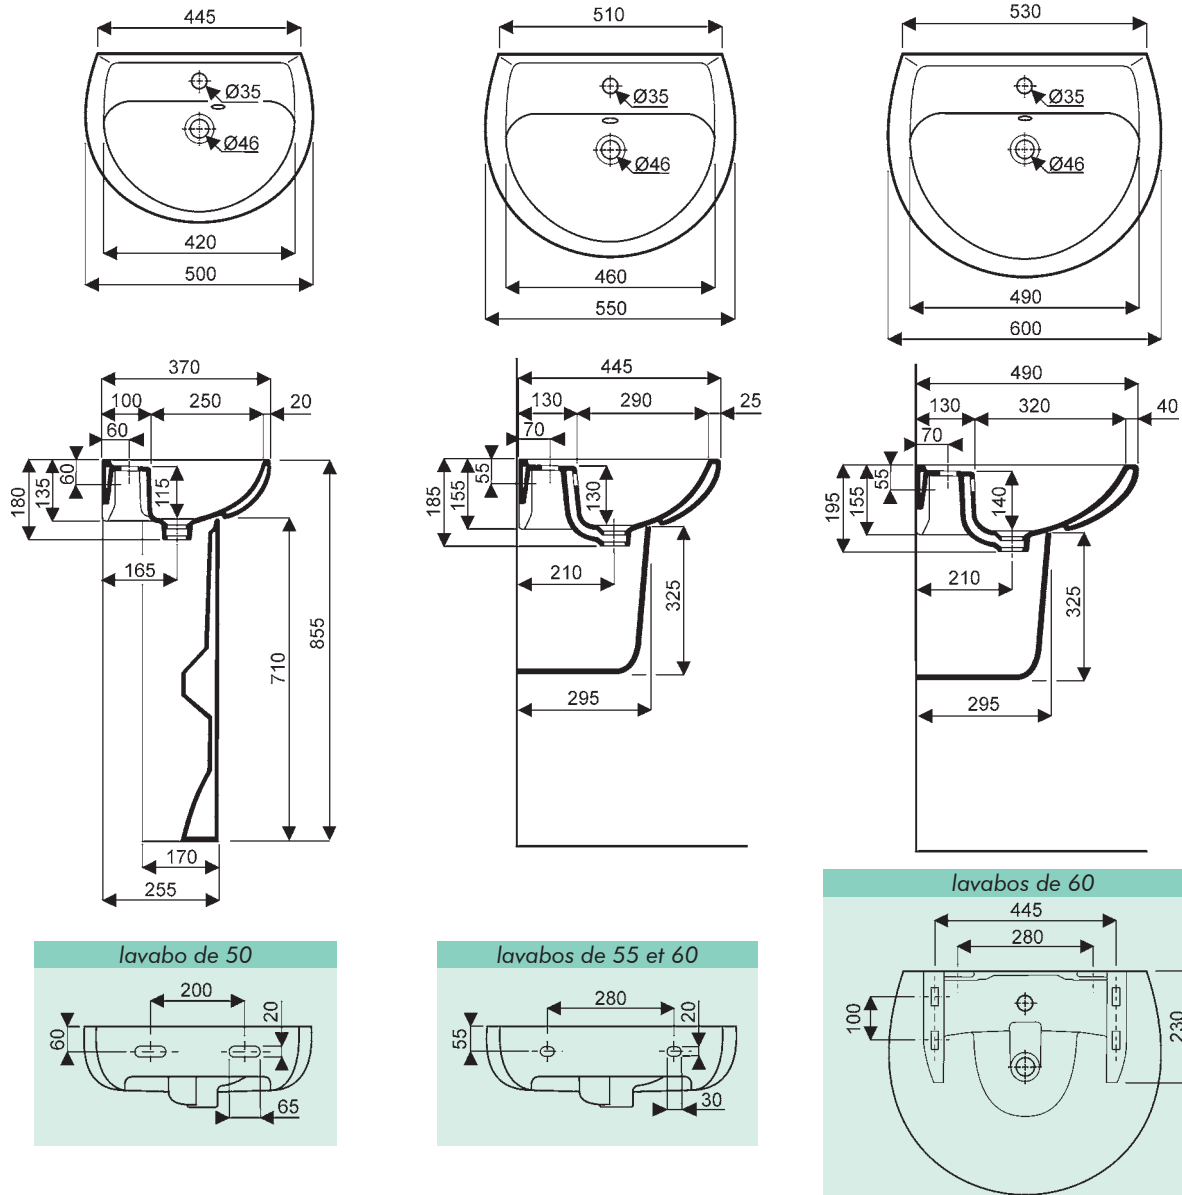

FICHE TECHNIQUE

Lavabos ROYAN

- CE Royan**
- NF S01333 00 xxx** Lavabo de 60 avec trop-plein, 1 trou percé,
 - NF S01333 10 000** Lavabo de 60 avec trop-plein, 1 trou amorcé,
 - NF S01333 20 000** Lavabo de 60 sans trop-plein, 1 trou percé,
 - NF S01333 30 000** Lavabo de 60 sans trop-plein, 1 trou amorcé,
 - NF S01323 00 xxx** Lavabo de 55 avec trop-plein, 1 trou percé,
 - NF S01313 00 xxx** Lavabo de 50 avec trop-plein, 1 trou percé,
 - S01873 00 xxx** Colonne pour lavabos,
 - S01823 00 xxx** Cache-siphon pour lavabos de 60 et 55.
 - S01834 00 xxx** Cache-siphon pour lavabo de 50.

Pose robinetterie : 1 trou percé ou amorcé.

Fixation : par boulons (non fournis).

Consoles **S00322 00 017** uniquement pour lavabos de 60.

FICHE TECHNIQUE

Lavabos ROYAN

Accessoires :

S00322 00 017 Jeu de consoles en acier chromé pour lavabos de 60 uniquement,

dimensions : L.23 x l.3 x h.13 cm

S00392 00 017 Jeu de pieds en acier chromé avec vérins de réglage pour lavabos de 60, montage sous consoles S00322 00 017.

dimensions : h.59, Ø3 cm