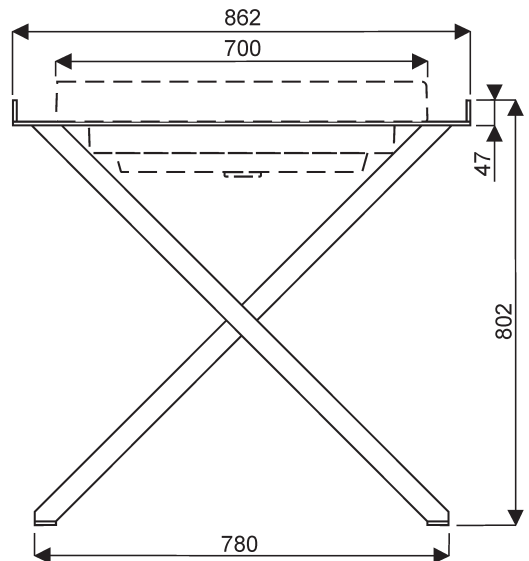

FICHE TECHNIQUE

Lavabos CARAT

S00309 00 017 Structure chromée pour lavabo de 70 cm