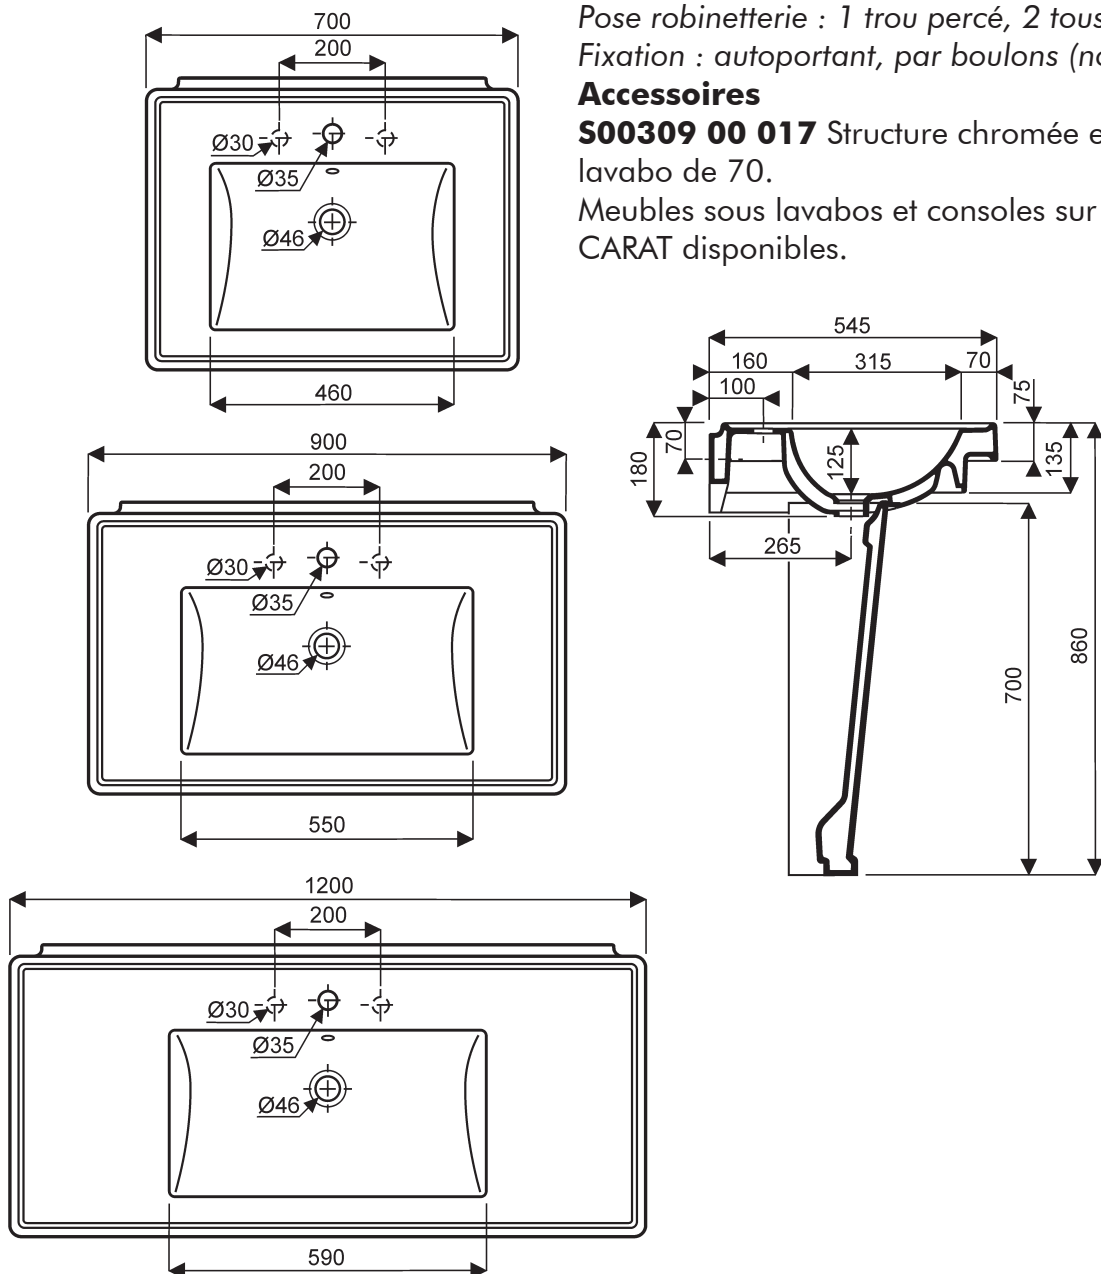

Accessoires

S00309 00 017 Structure chromée en X pour lavabo de 70.

Meubles sous lavabos et consoles sur pieds CARAT disponibles.