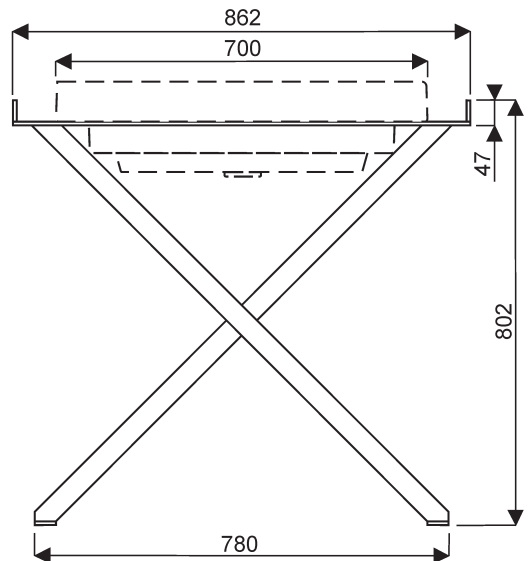

FICHE TECHNIQUE

Lavabos CARAT

Carat

S01461 00 Lavabo-plan de toilette céramique autoportant de 120.

S01451 00 Lavabo-plan de toilette céramique autoportant de 90.

S01151 00 Lavabo-plan de toilette céramique autoportant de 70.

S01841 00 Colonne pour lavabo-plans de toilette céramique de 90 et 70.

*Pose robinetterie : 1 trou percé, 2 tous amorcés.
 Fixation : autoportant, par boulons (non fournis).*

Accessoires

S00309 00 017 Structure chromée en X pour lavabo de 70.

Meubles sous lavabos et consoles sur pieds CARAT disponibles.

FICHE TECHNIQUE

Lavabos CARAT

S00309 00 017 Structure chromée pour lavabo de 70 cm

S08029/S08019/S08009 00 02R :
 Meubles suspendus pour lavabos de 120, 90,
 70 cm.

S00279/S00269/S00259 00 02R :
 Piétements pour meubles de 120, 90, 70 cm.

S08339/S08329/S08327 00 L1N :
 Consoles pour lavabo de 120 cm.

S08319 00 L1N :
 Console pour lavabo de 90 cm.

Fixation des lavabos CARAT :