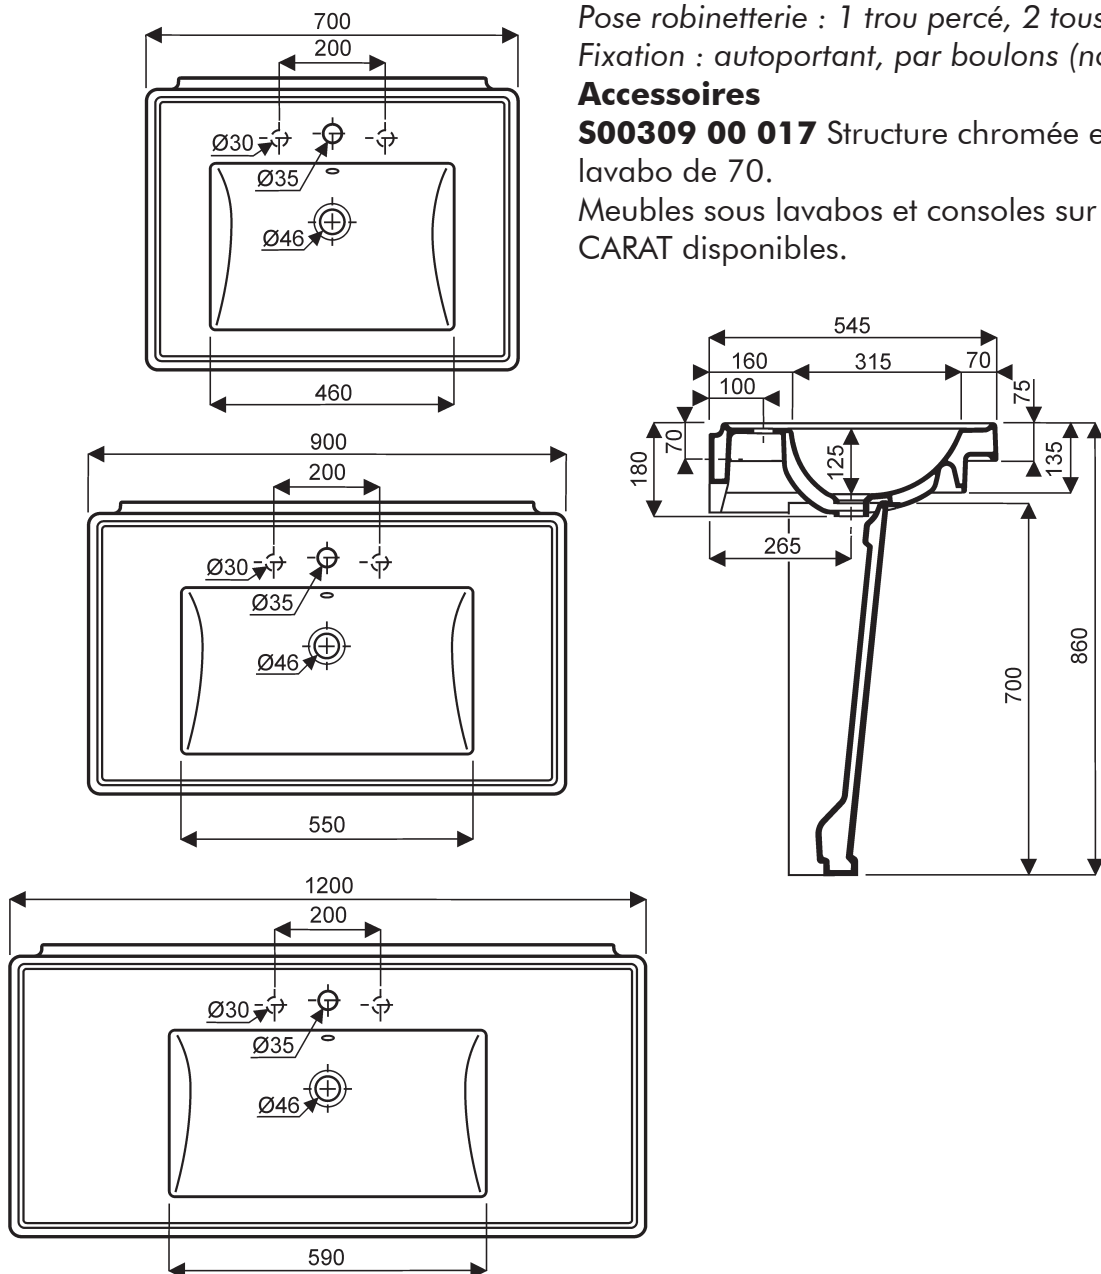

FICHE TECHNIQUE

Lavabos CARAT

Carat

S01461 00 Lavabo-plan de toilette céramique autoportant de 120.

S01451 00 Lavabo-plan de toilette céramique autoportant de 90.

S01151 00 Lavabo-plan de toilette céramique autoportant de 70.

S01841 00 Colonne pour lavabo-plans de toilette céramique de 90 et 70.

*Pose robinetterie : 1 trou percé, 2 tous amorcés.
 Fixation : autoportant, par boulons (non fournis).*

Accessoires

S00309 00 017 Structure chromée en X pour lavabo de 70.

Meubles sous lavabos et consoles sur pieds CARAT disponibles.

FICHE TECHNIQUE

Lavabos CARAT

S00309 00 017 Structure chromée pour lavabo de 70 cm

S08029/S08019/S08009 00 02R :
 Meubles suspendus pour lavabos de 120, 90,
 70 cm.

S00279/S00269/S00259 00 02R :
 Piétements pour meubles de 120, 90, 70 cm.

S08339/S08329/S08327 00 L1N :
 Consoles pour lavabo de 120 cm.

S08319 00 L1N :
 Console pour lavabo de 90 cm.

Fixation des lavabos CARAT :